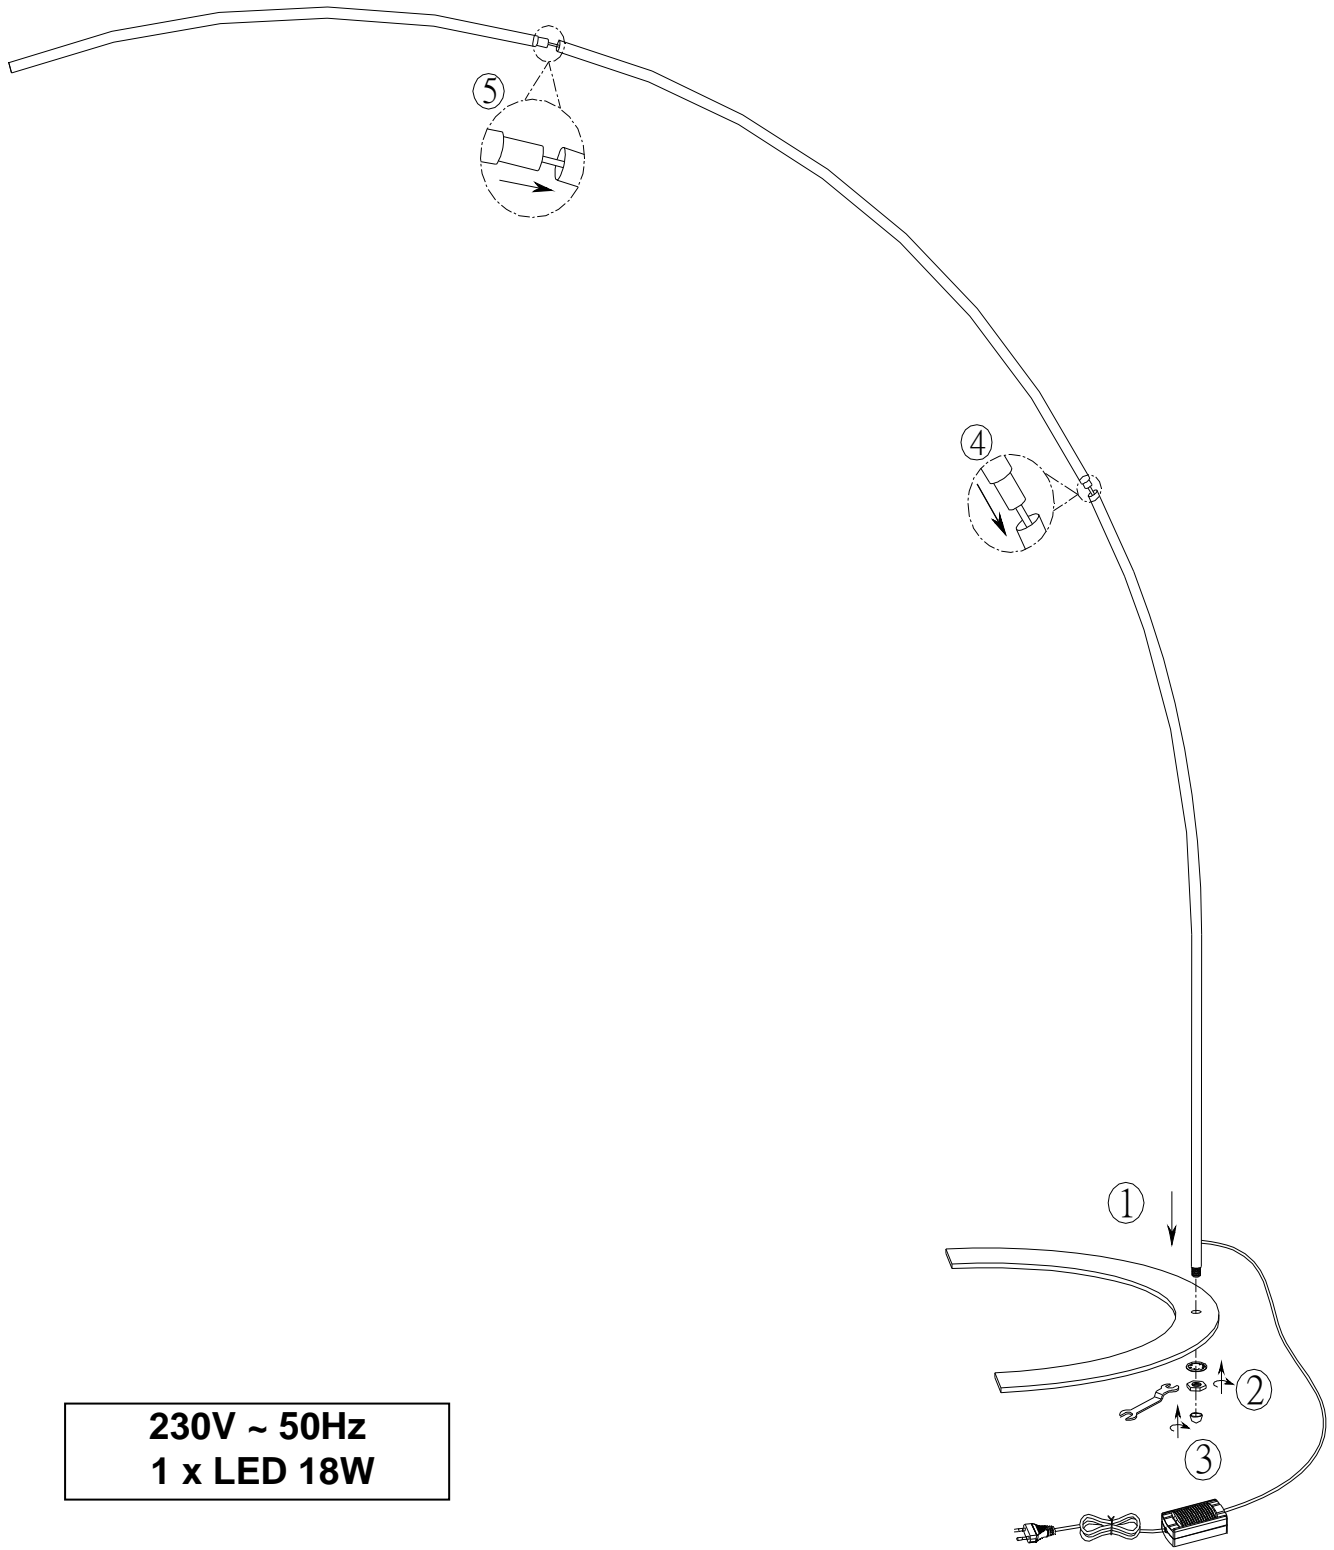

Art.-Nr.:4275118XX

WEEE:78273666

Art. -Nr.: 4275118XX

230V ~ 50Hz  
1 x LED 18W