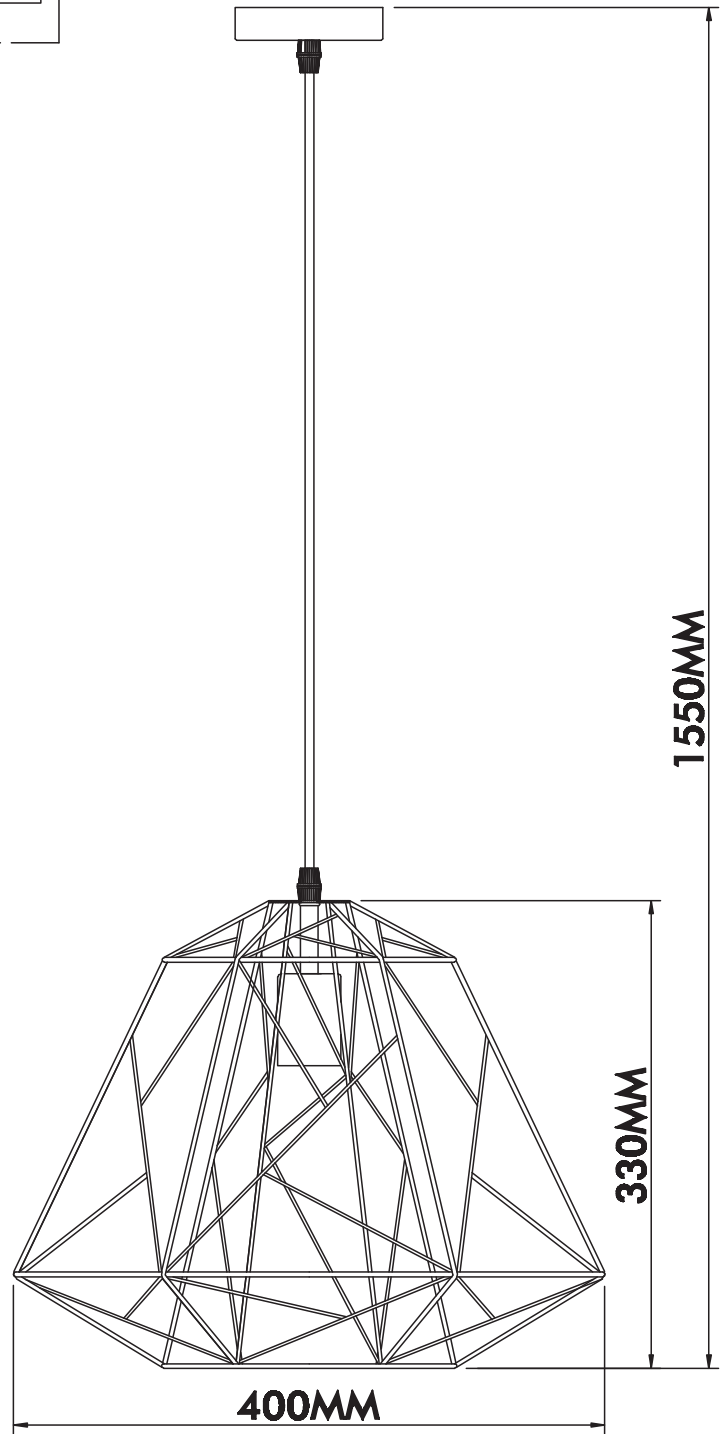

## Framework HL

E27 60W  