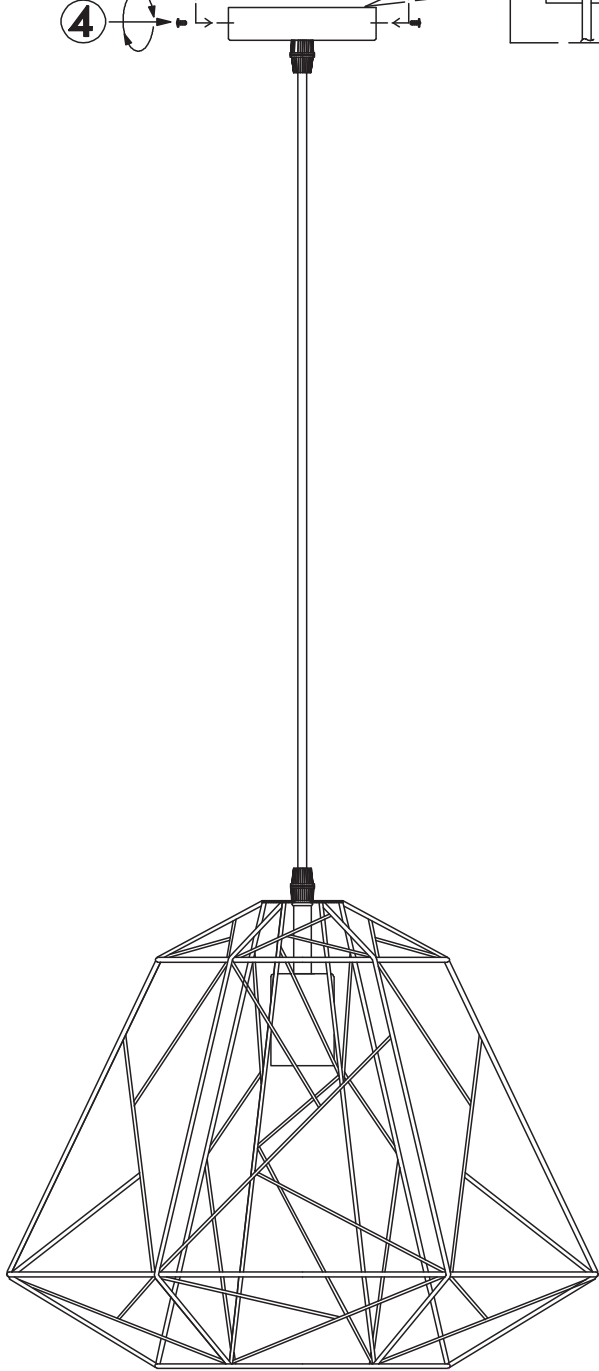

## Framework HL

E27 60W  