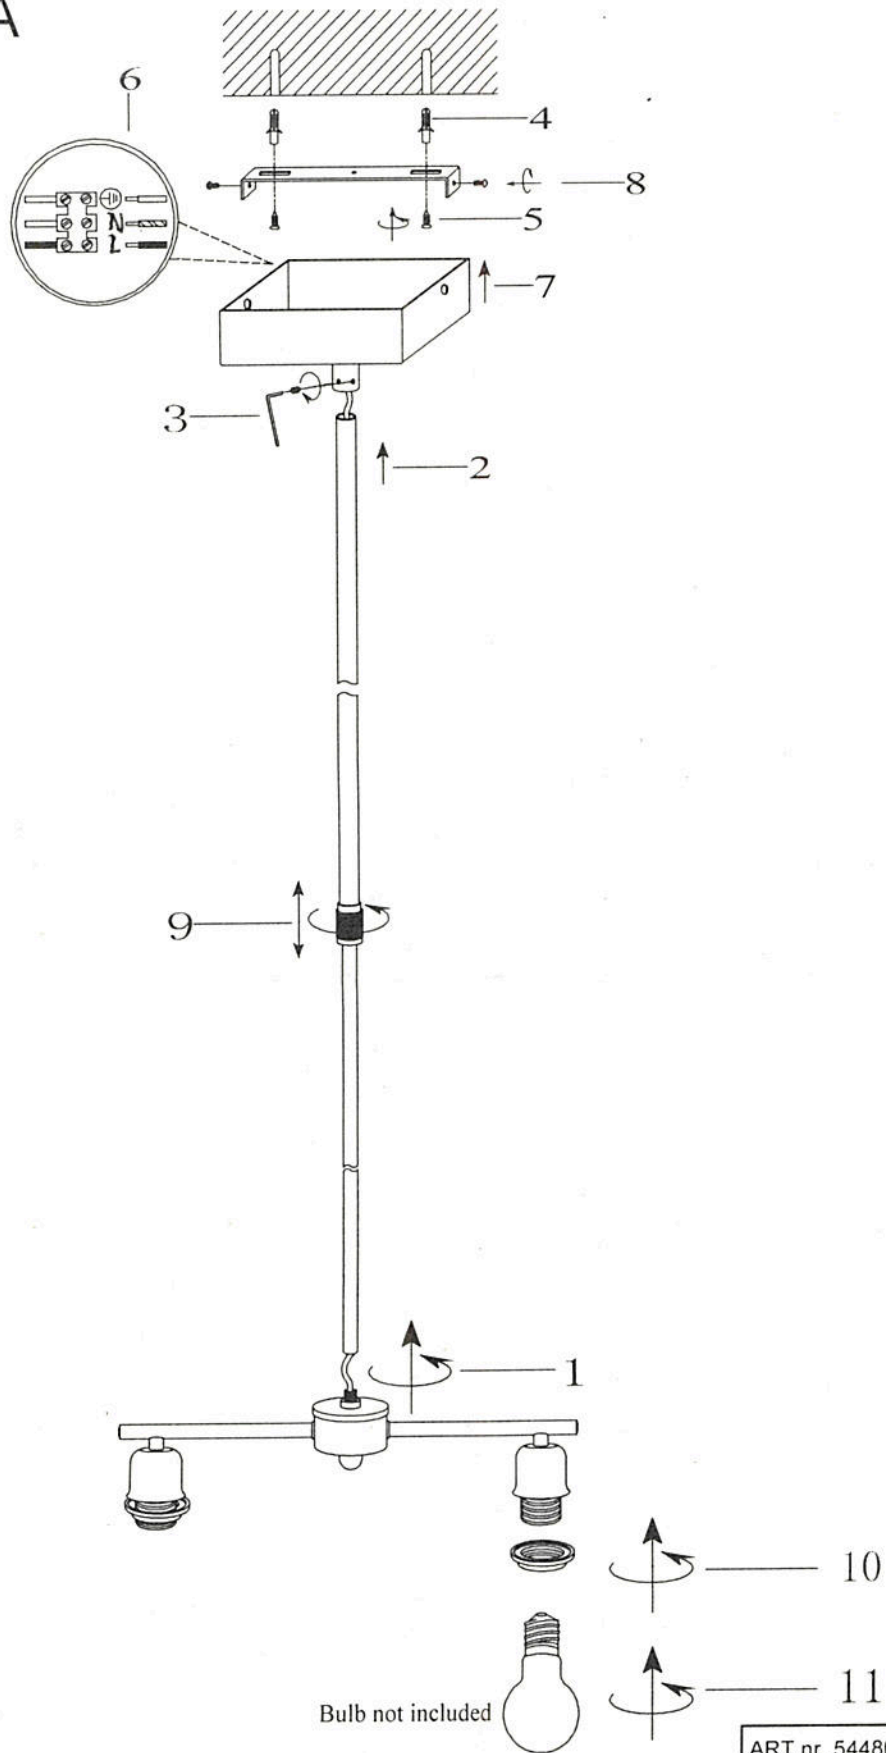

LIBRA

220-240V / E27 Max. 60W

ART nr. 54480-02NS/54480-02AB
Hang lamp LIBRA 2L
220~240V, 50Hz 2×E27 Max.60W