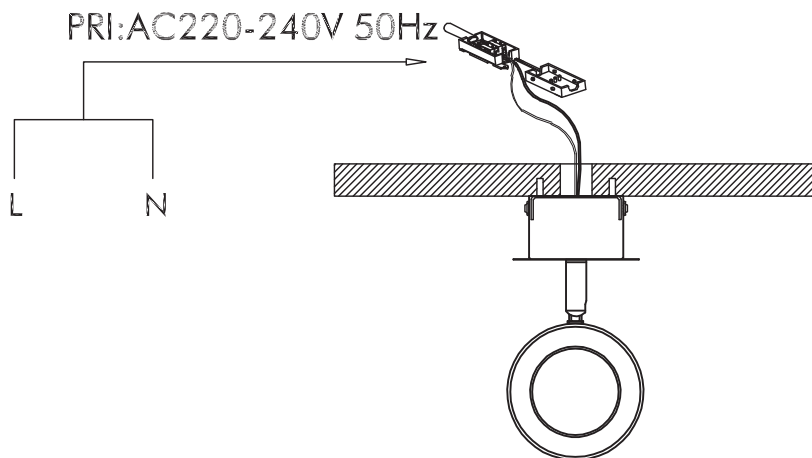

# INSTRUCTION MANUAL

Hoop WL 1 Satin  
91919

PRI:AC220-240V 50Hz

PRI:AC220-240V 50Hz