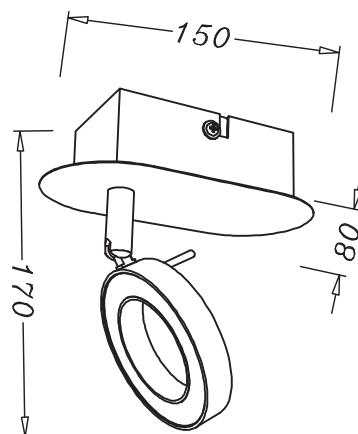

# INSTRUCTION MANUAL

Hoop WL 1 Satin  
91919

PRI:AC220-240V 50Hz

PRI:AC220-240V 50Hz