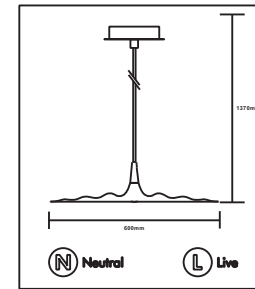

INSTRUCTION MANUAL

Drip HL40

1*LED MAX 7W

QAZQA

WWW.QAZQA.COM

INSTRUCTION MANUAL

Drip HL60

1*LED MAX 12W