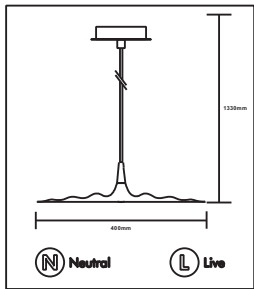

INSTRUCTION MANUAL

Drip HL40

1*LED MAX 7W

QAZQA

WWW.QAZQA.COM

INSTRUCTION MANUAL

Drip HL60

1*LED MAX 12W