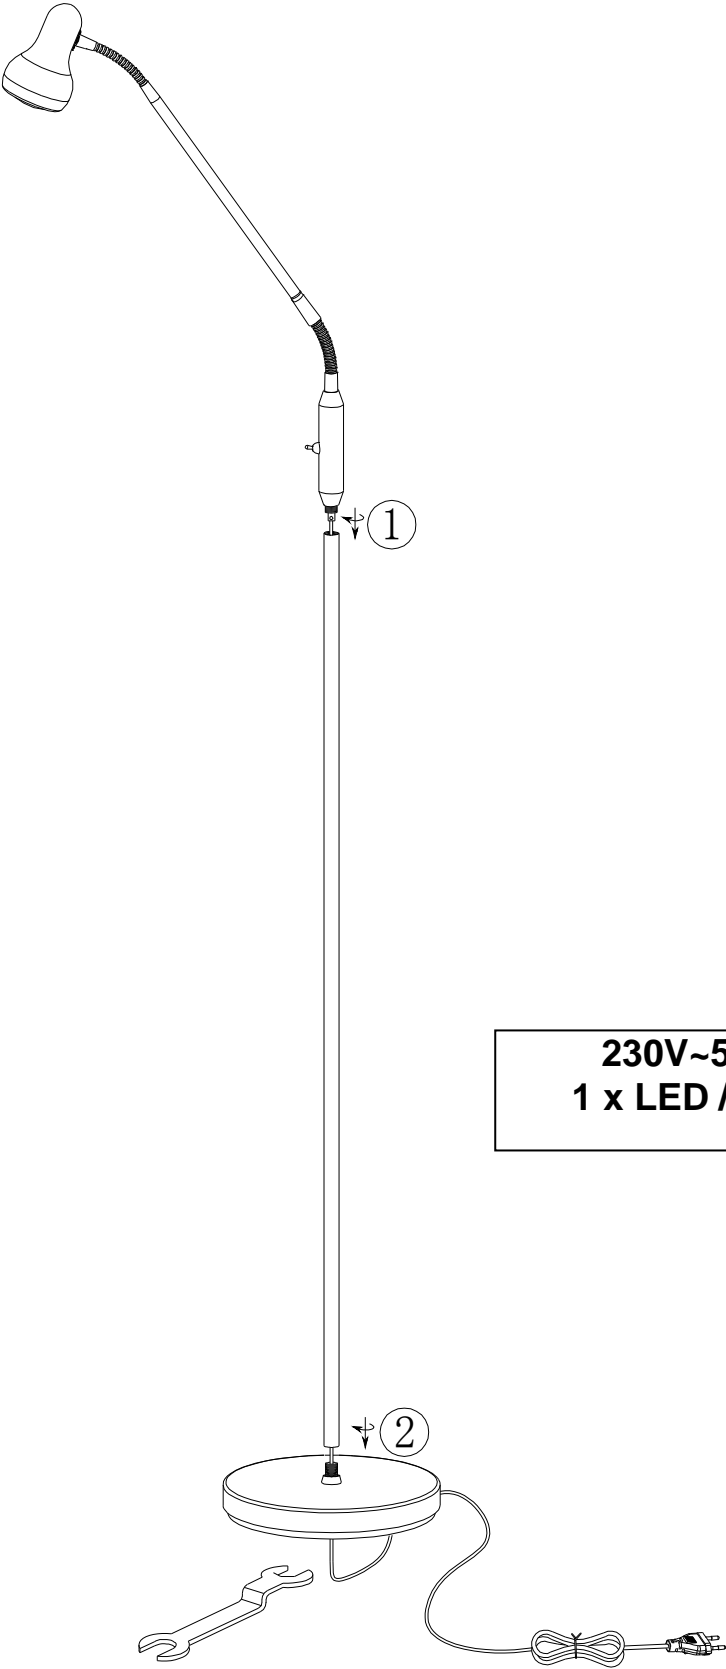

WEEE:78273666

Art.-Nr.:429810105

Art.-Nr.:429810105

**230V~50Hz
1 x LED / 4.7W**