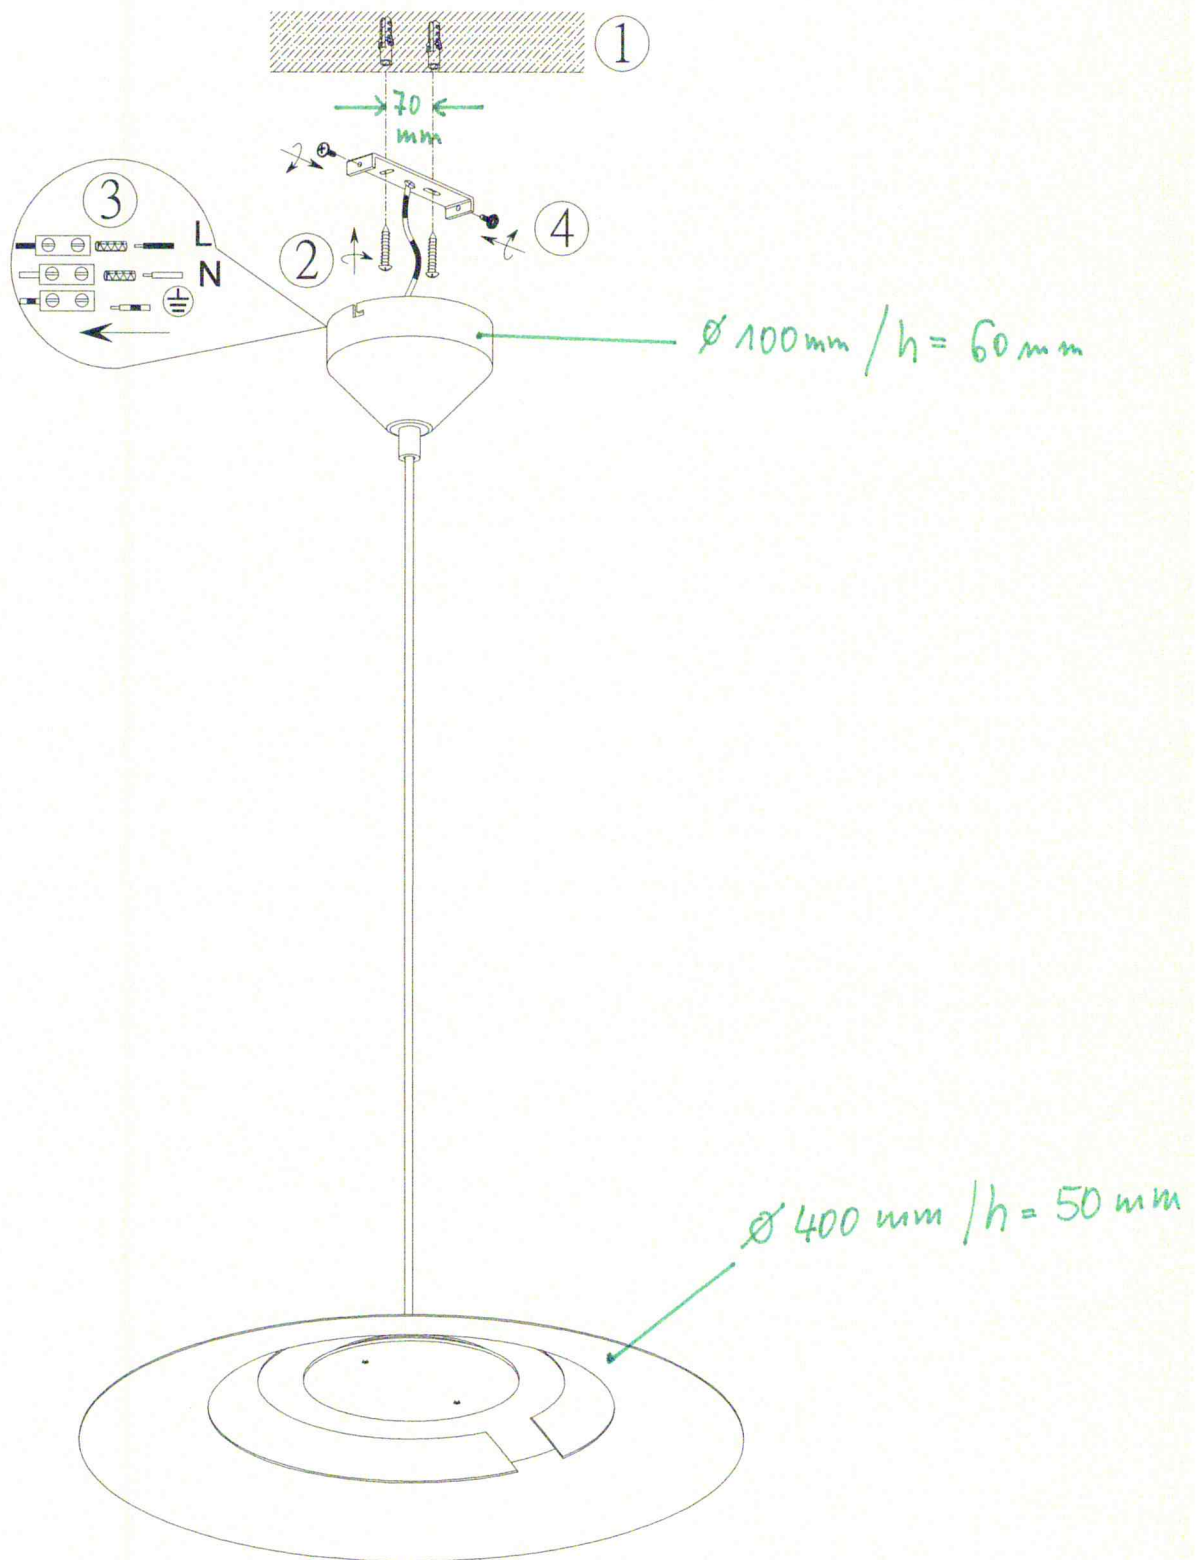

Art.-Nr.:3242101XX

230V~50Hz
1 x LED / 10W