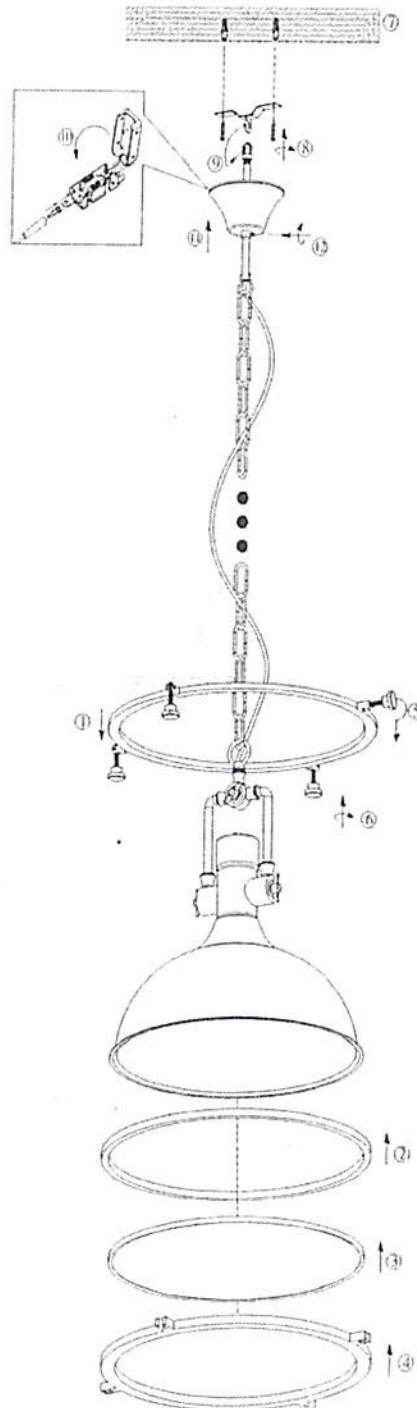

Art. -Nr.:3018001XX

**TRIO**  
LifeStyle

230V ~ 50Hz  
1 x E27 max.60W