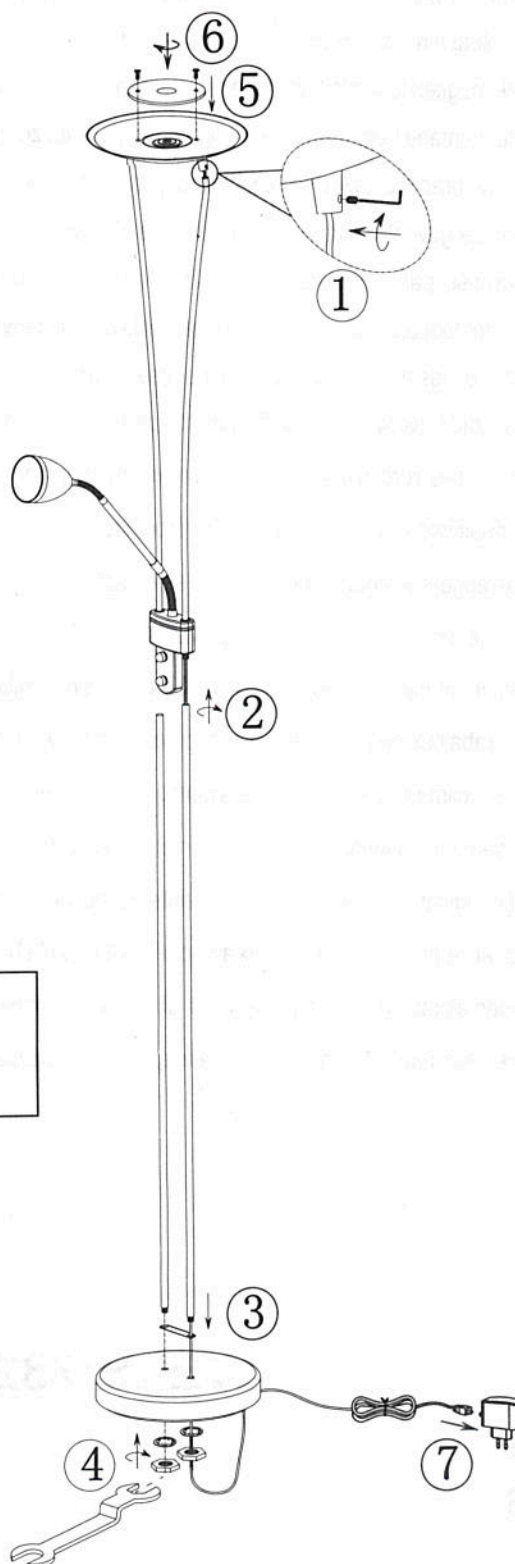

Art.-Nr.:426410207  
426410208

230V~50Hz  
1 x LED 20W  
1 x LED 5W