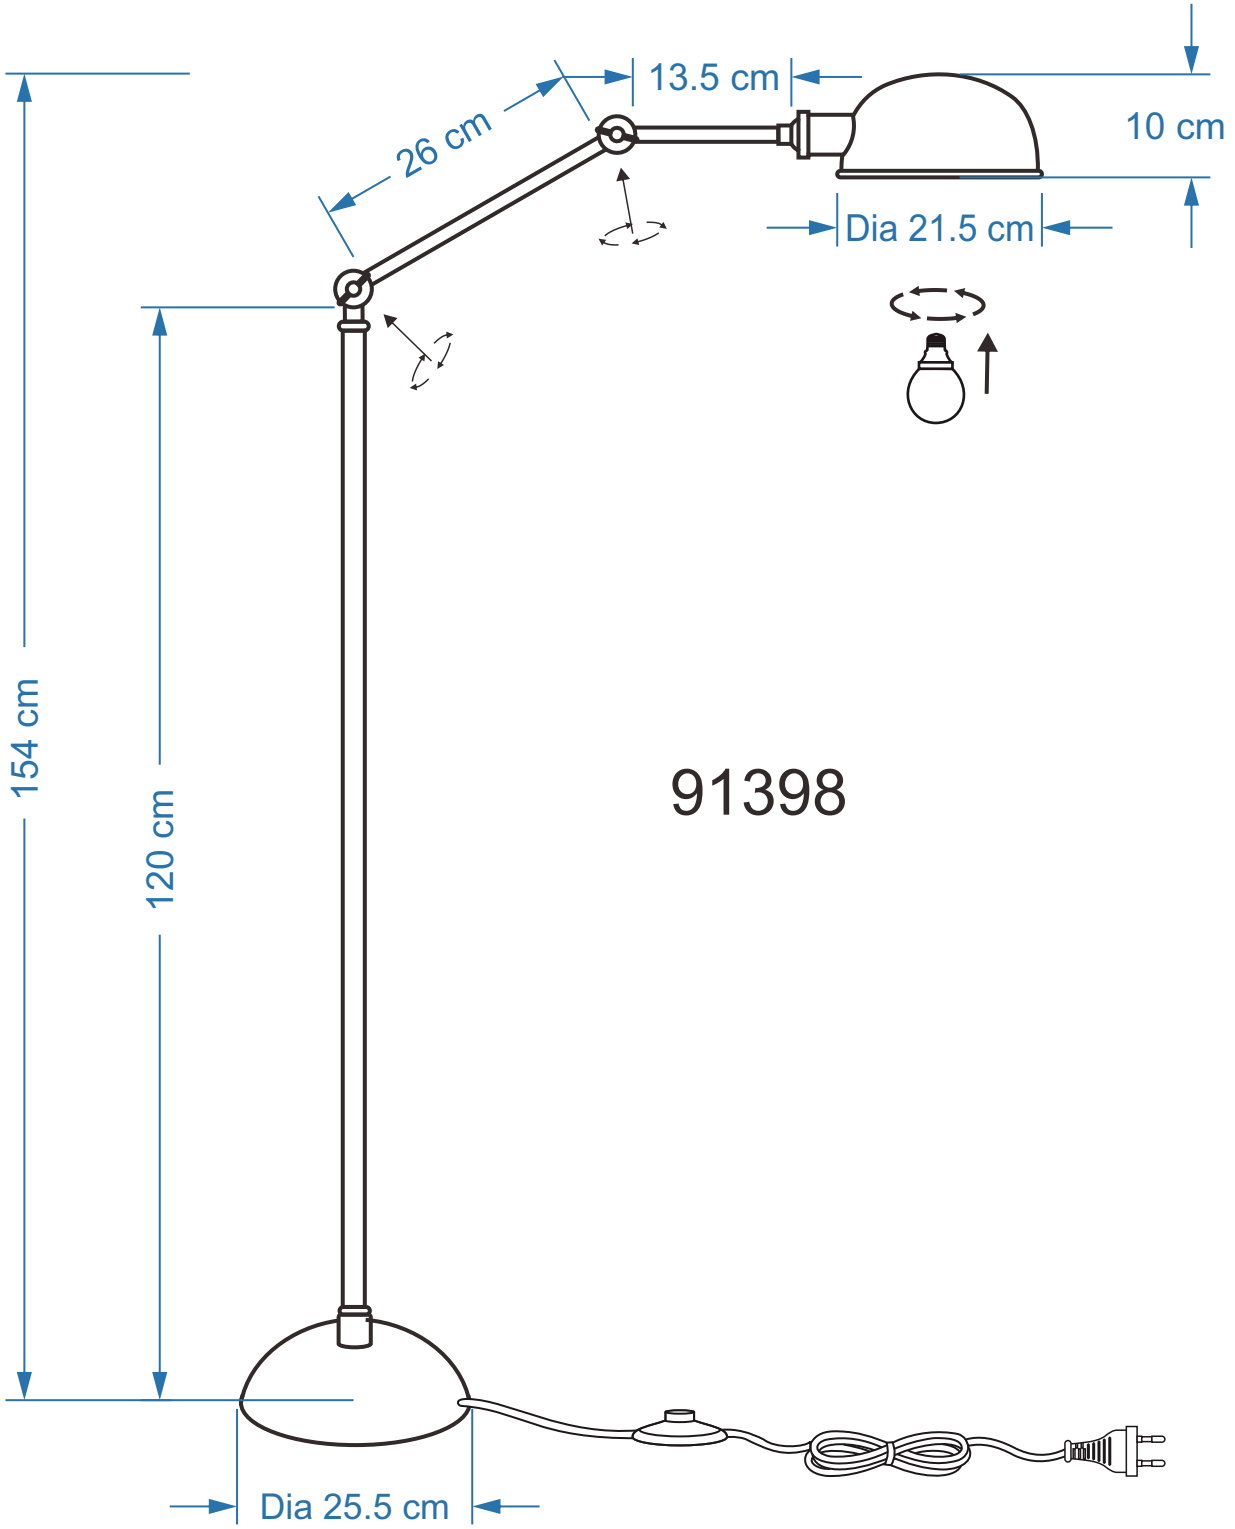

220-240V~50Hz E27 1 x Max.40W

91398