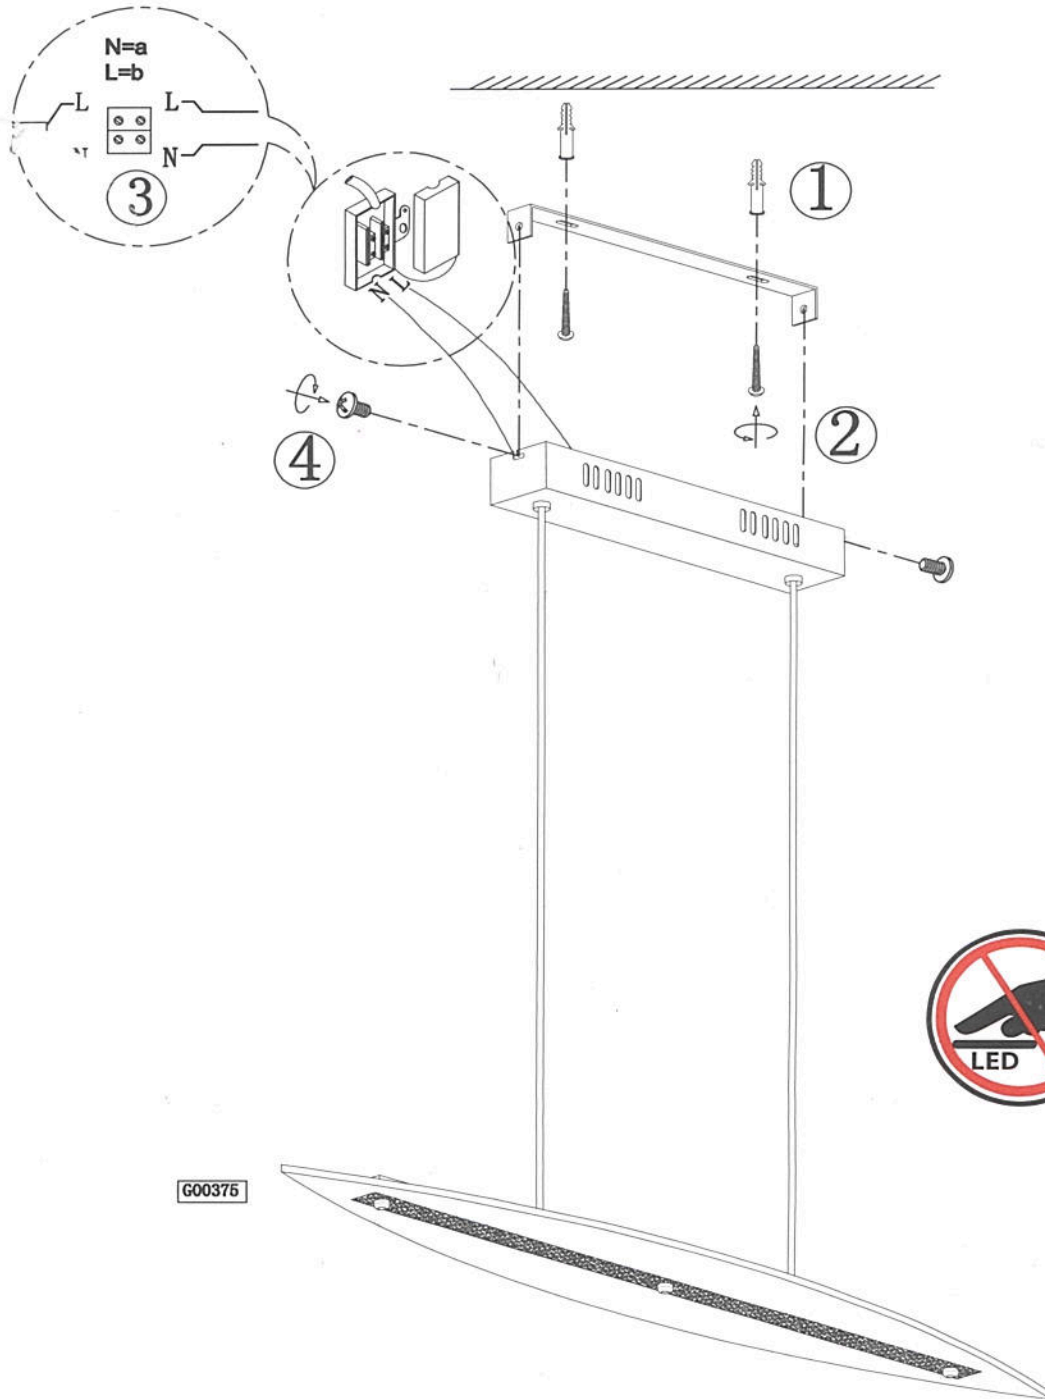

W 5W
 LED COB LED
 lm 500 Lumen
 t 25.000h
 T_k 3.000 Kelvin
 15.000 x
 <0.05s

15083-17

LED AC230V~50Hz 4xLED max. 5W

G00375

Bitte geben Sie bei technischen Fragen die Chargennummer (xxxxx-xx-xx-xxxxx-xxx) an. Diese finden Sie auf dem Typenschild.