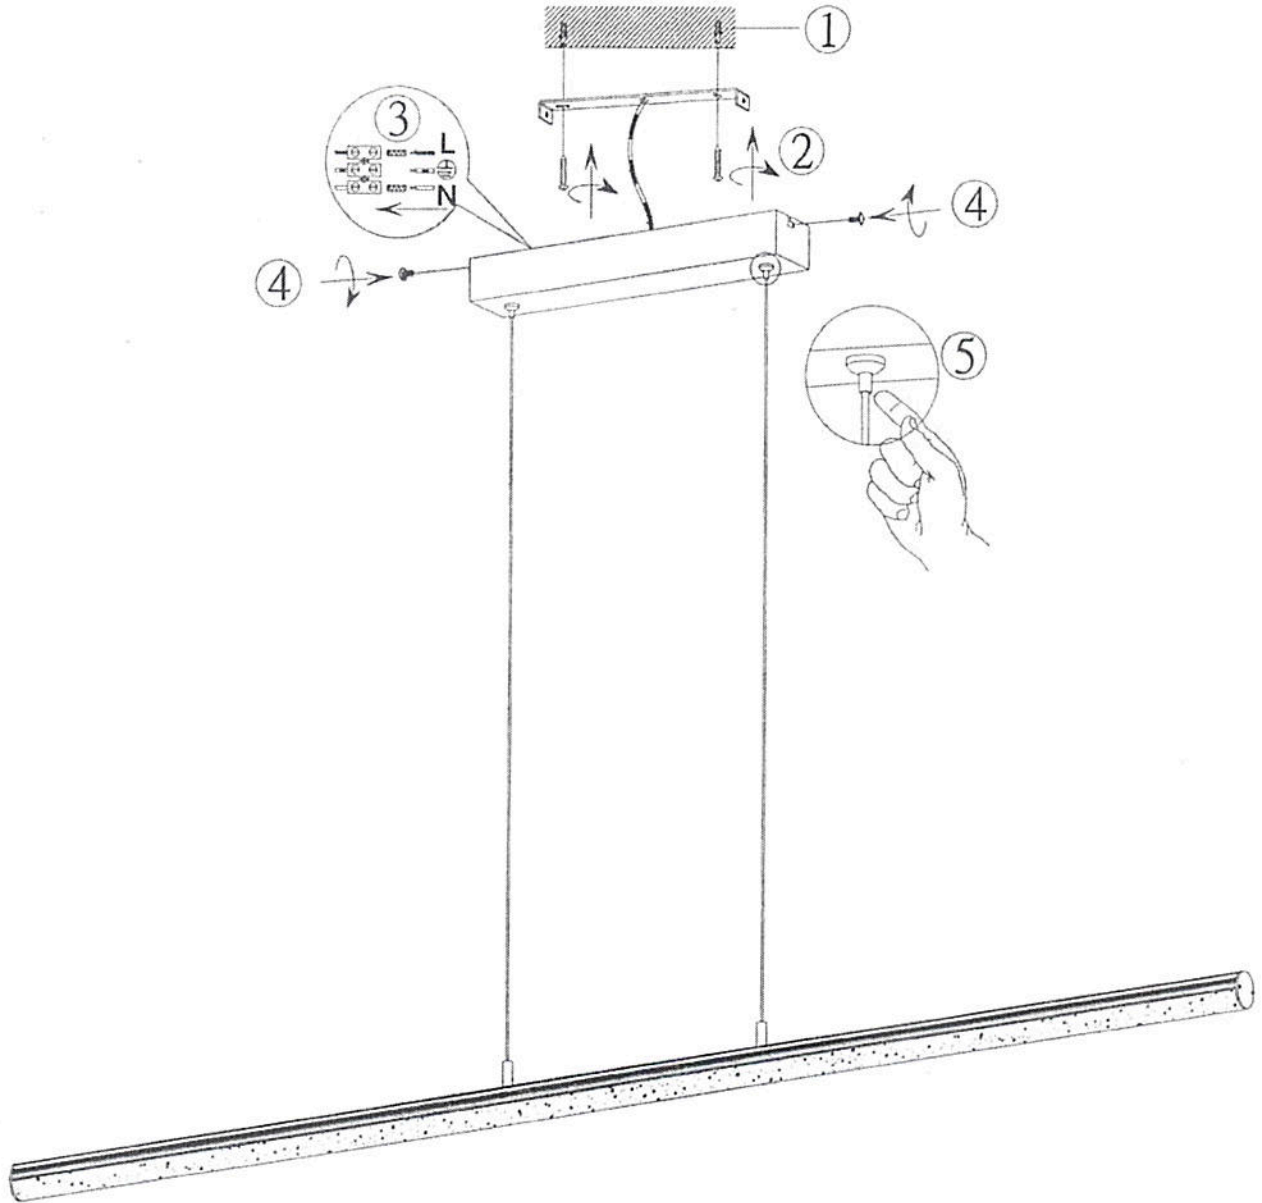

Art.-Nr.:R32381887

230V~50Hz
1 x LED 18W