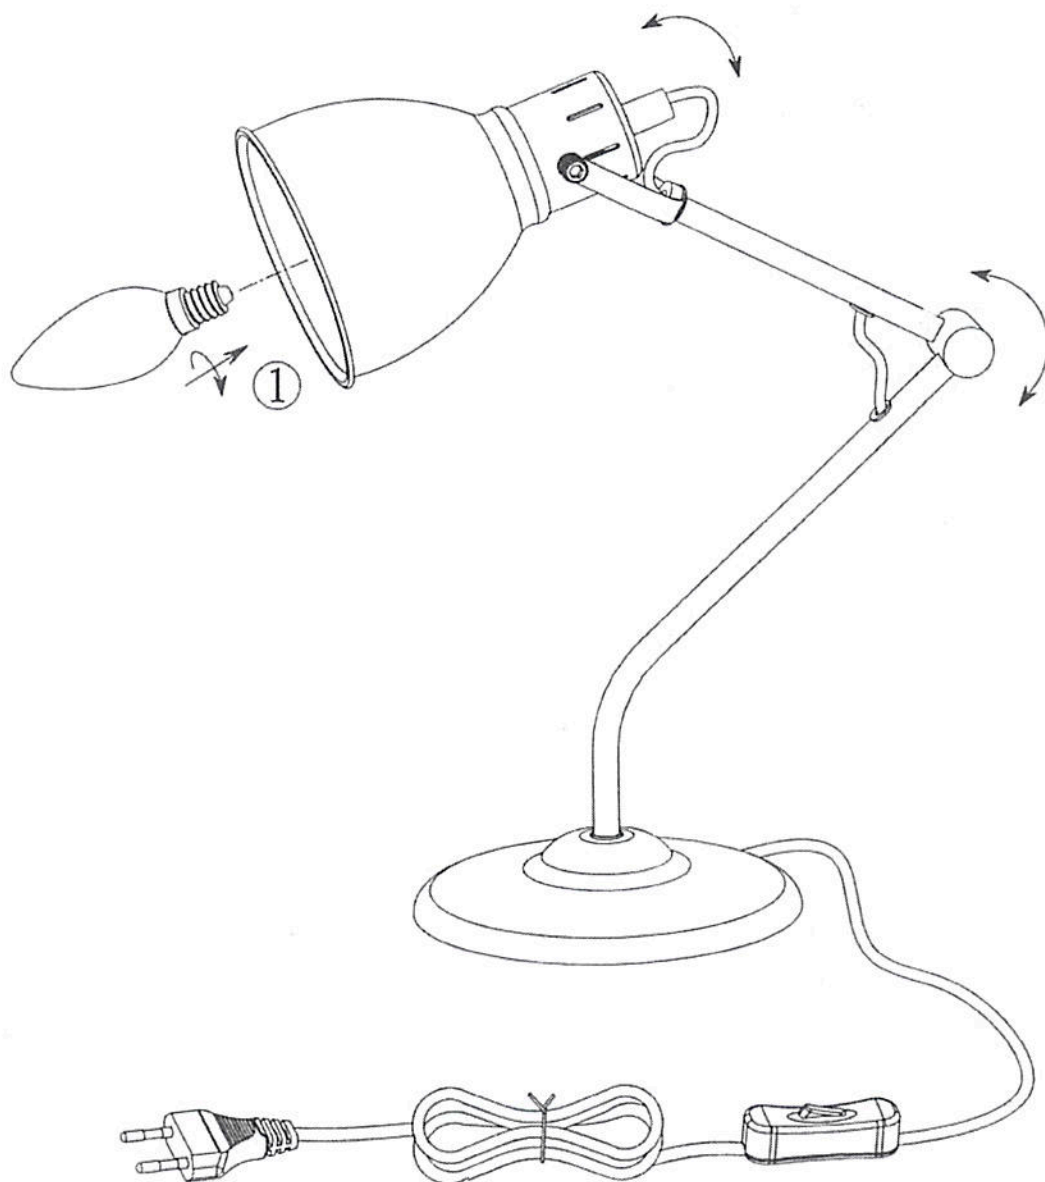

Art.-Nr.:5005001XX

**230V~50Hz
1xE14/max.18W**