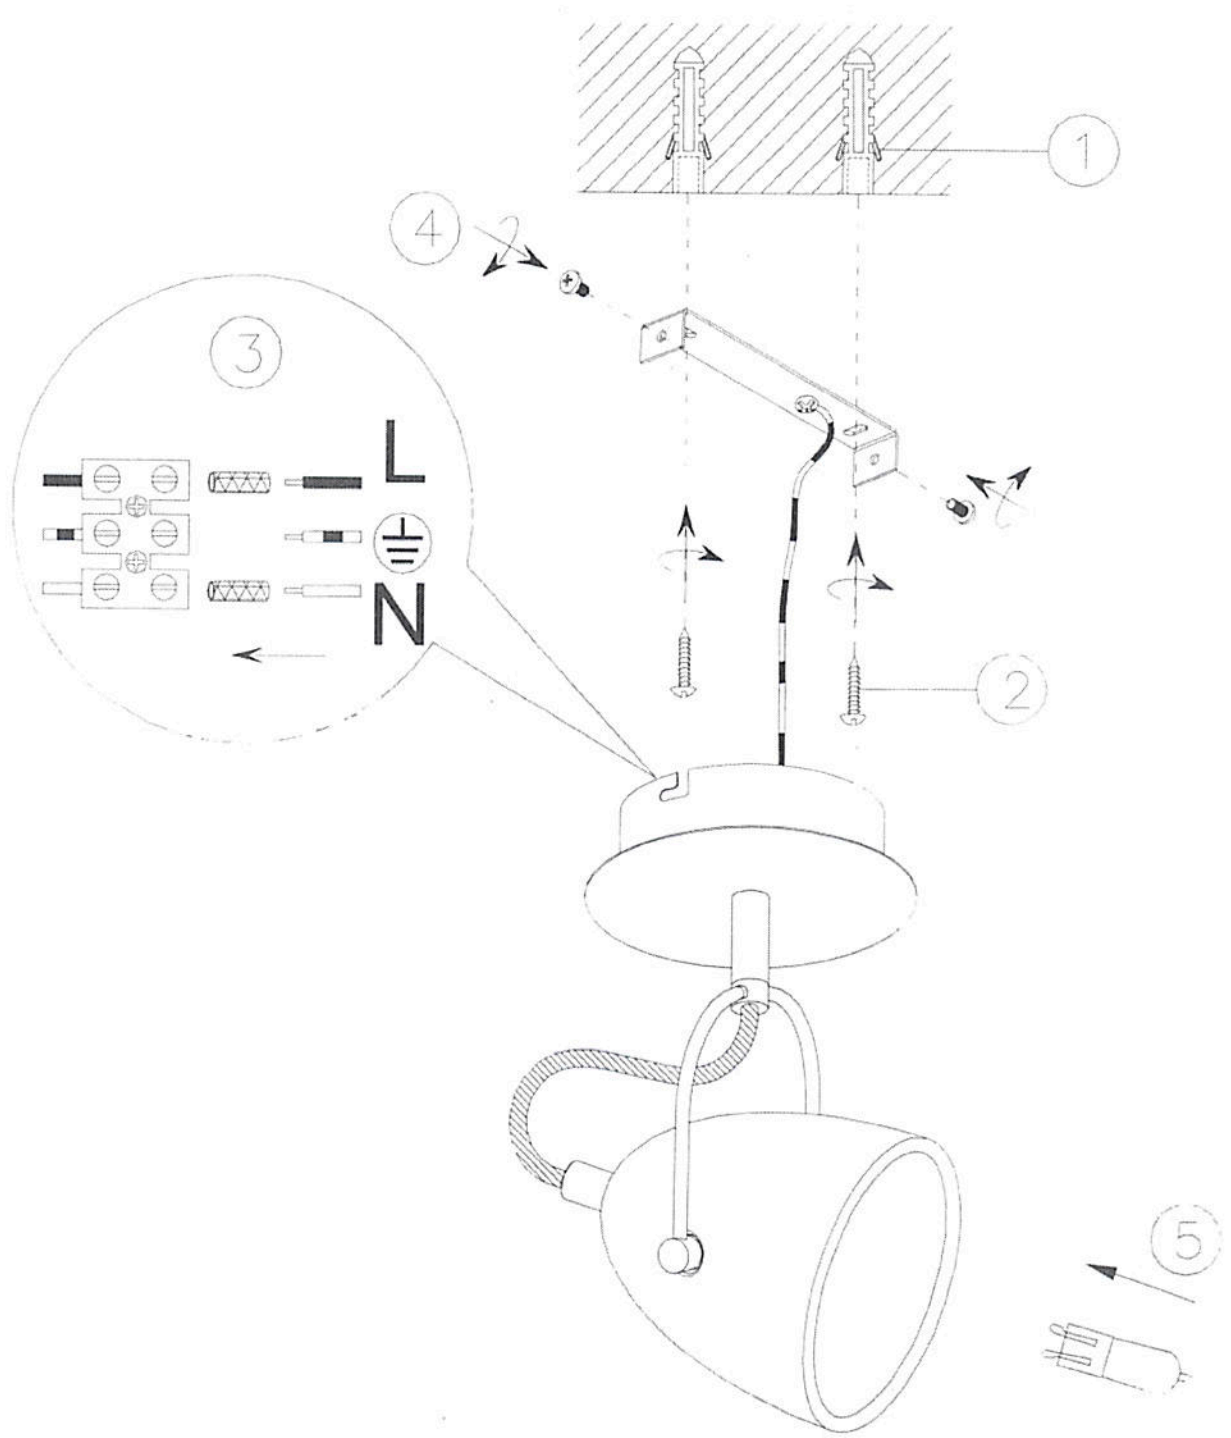

Art.-Nr.:R84151106

230V~50Hz  
1 x G9 max.28W