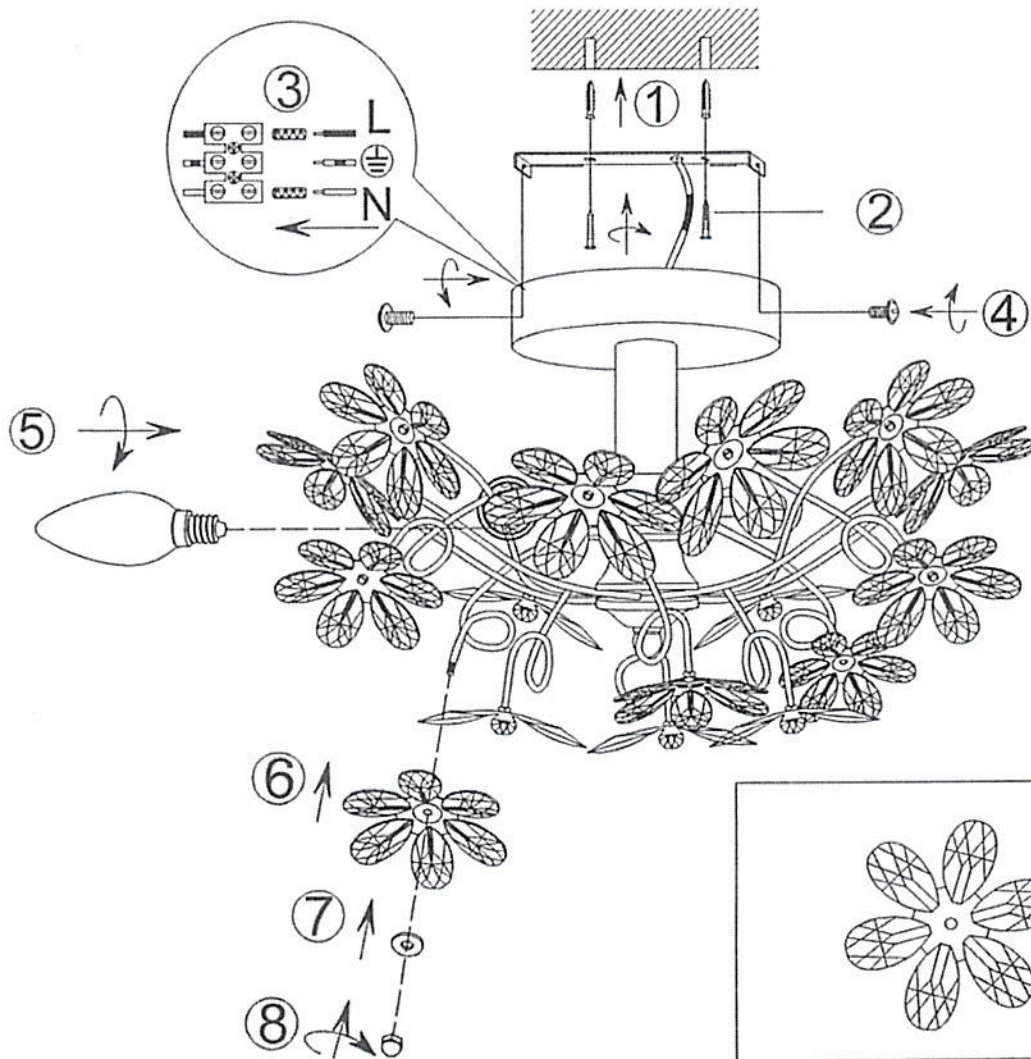

Art.-Nr.:R20012017

CL	24PCS
WH	4PCS
TBK	4PCS
GR	4PCS
PL	4PCS

230V~50Hz  
2 x E14 max.40W