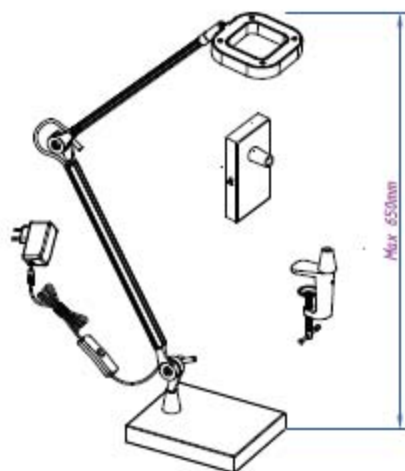

INSTRUCTION MANUAL

Oficina TL Black
91251

INPUT: AC220-240V