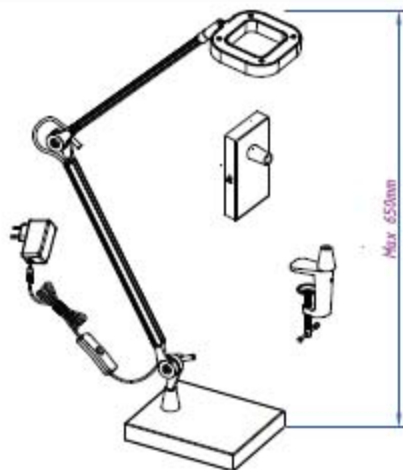

# INSTRUCTION MANUAL

Oficina TL White  
91250

INPUT: AC220-240V

WWW.QAZQA.COM