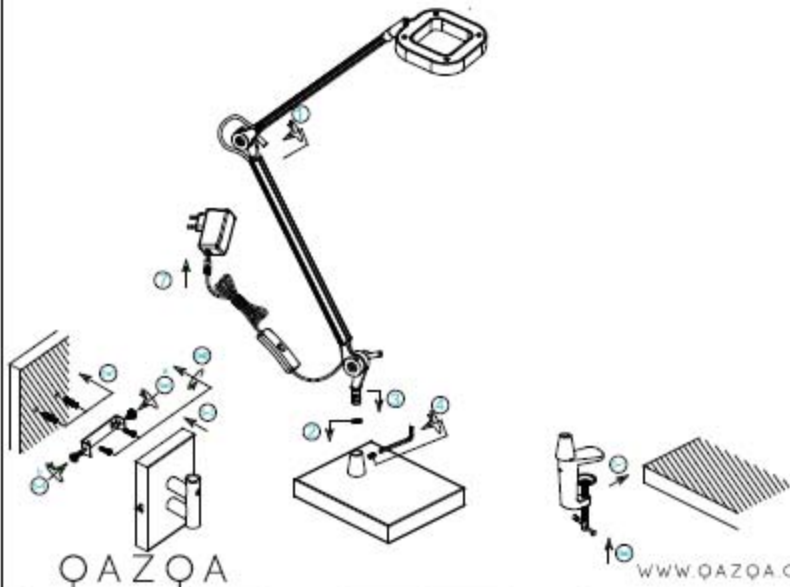

# INSTRUCTION MANUAL

Oficina TL White  
91250

INPUT: AC220-240V

WWW.QAZQA.COM