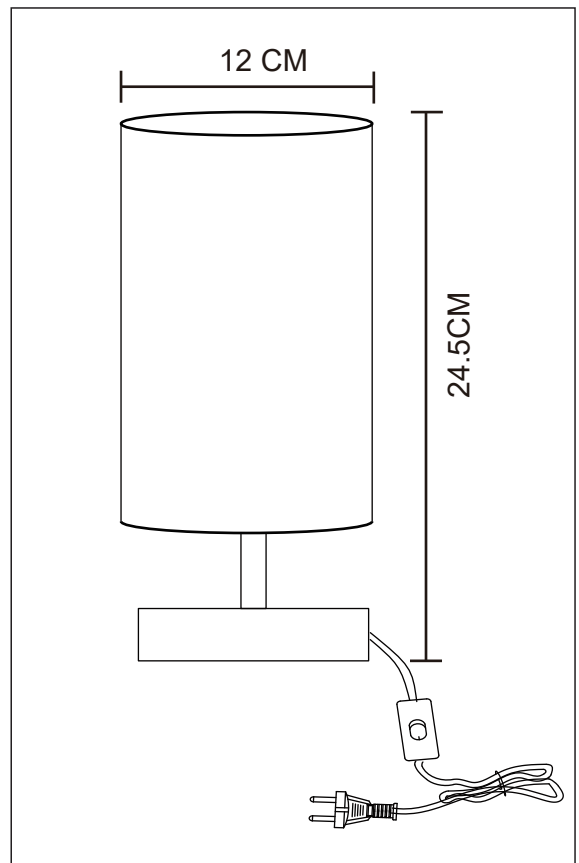

INSTRUCTION MANUAL

Milo TL 2 Round

91140/91141/91142/91143/91144

FittinQ B.V.

Smaragdweg 52, 5527 LB Hapert, The Netherlands
www.qazqa.nl

QAZQA