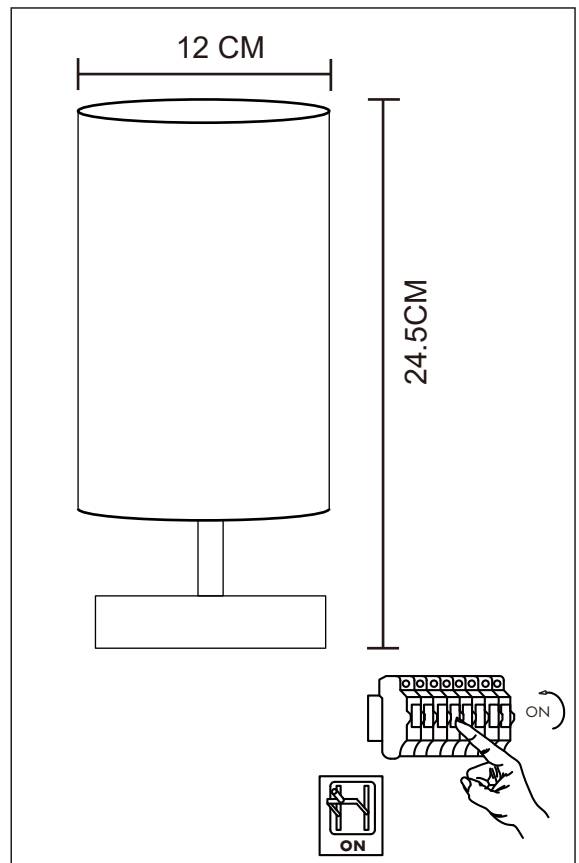

INSTRUCTION MANUAL

Milo TL 2 Round

91140/91141/91142/91143/91144

FittinQ B.V.

Smaragdweg 52, 5527 LB Hapert, The Netherlands
www.qazqa.nl

QAZQA