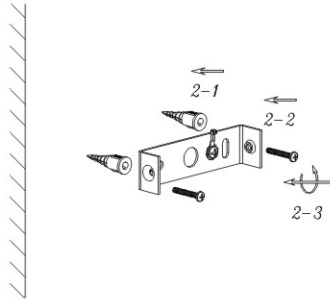

# Caja WL 91073/91074

1x6W

LED COB

01

02

03

04

91073/91074