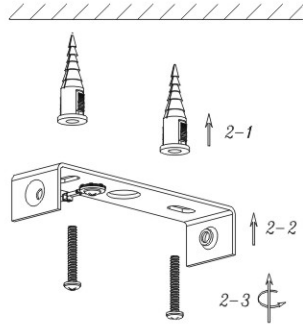

Torno SL

91056/91057/91058/91059

1x50W
2x50W
3x50W
4x50W

01

02

03

04

91056