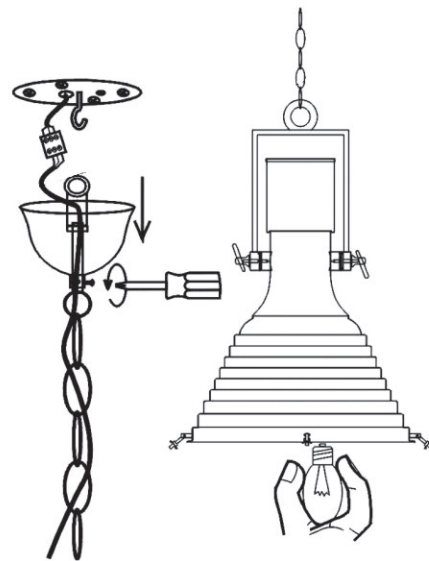

# INSTRUCTION MANUAL

Forte HL White  
91036

1

2

3

600

Ø480

E27 MAX. 150W   