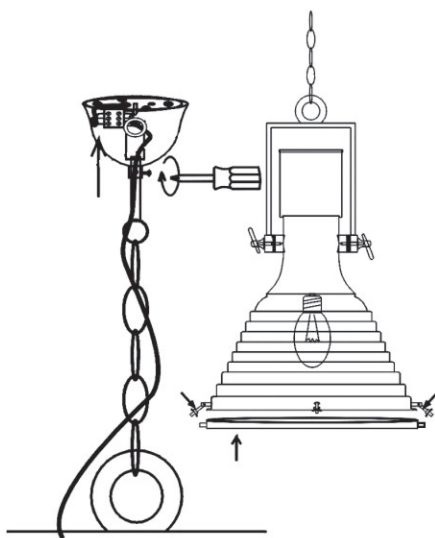

# INSTRUCTION MANUAL

Forte HL White  
91036

1

2

3

600

Ø480

E27 MAX. 150W   