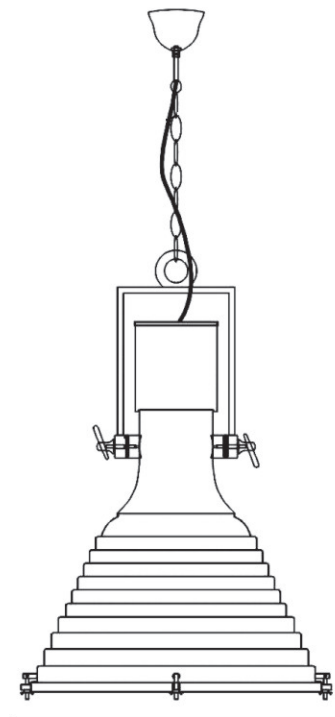

# INSTRUCTION MANUAL

Forte HL White  
91036

1

2

3

600

Ø480

E27 MAX. 150W   