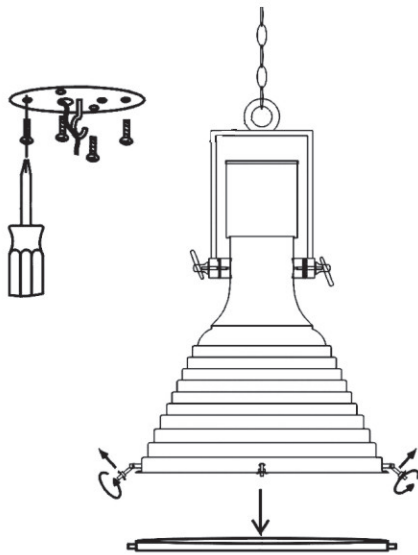

# INSTRUCTION MANUAL

Forte HL White  
91036

1

2

3

600

Ø480

E27 MAX. 150W   