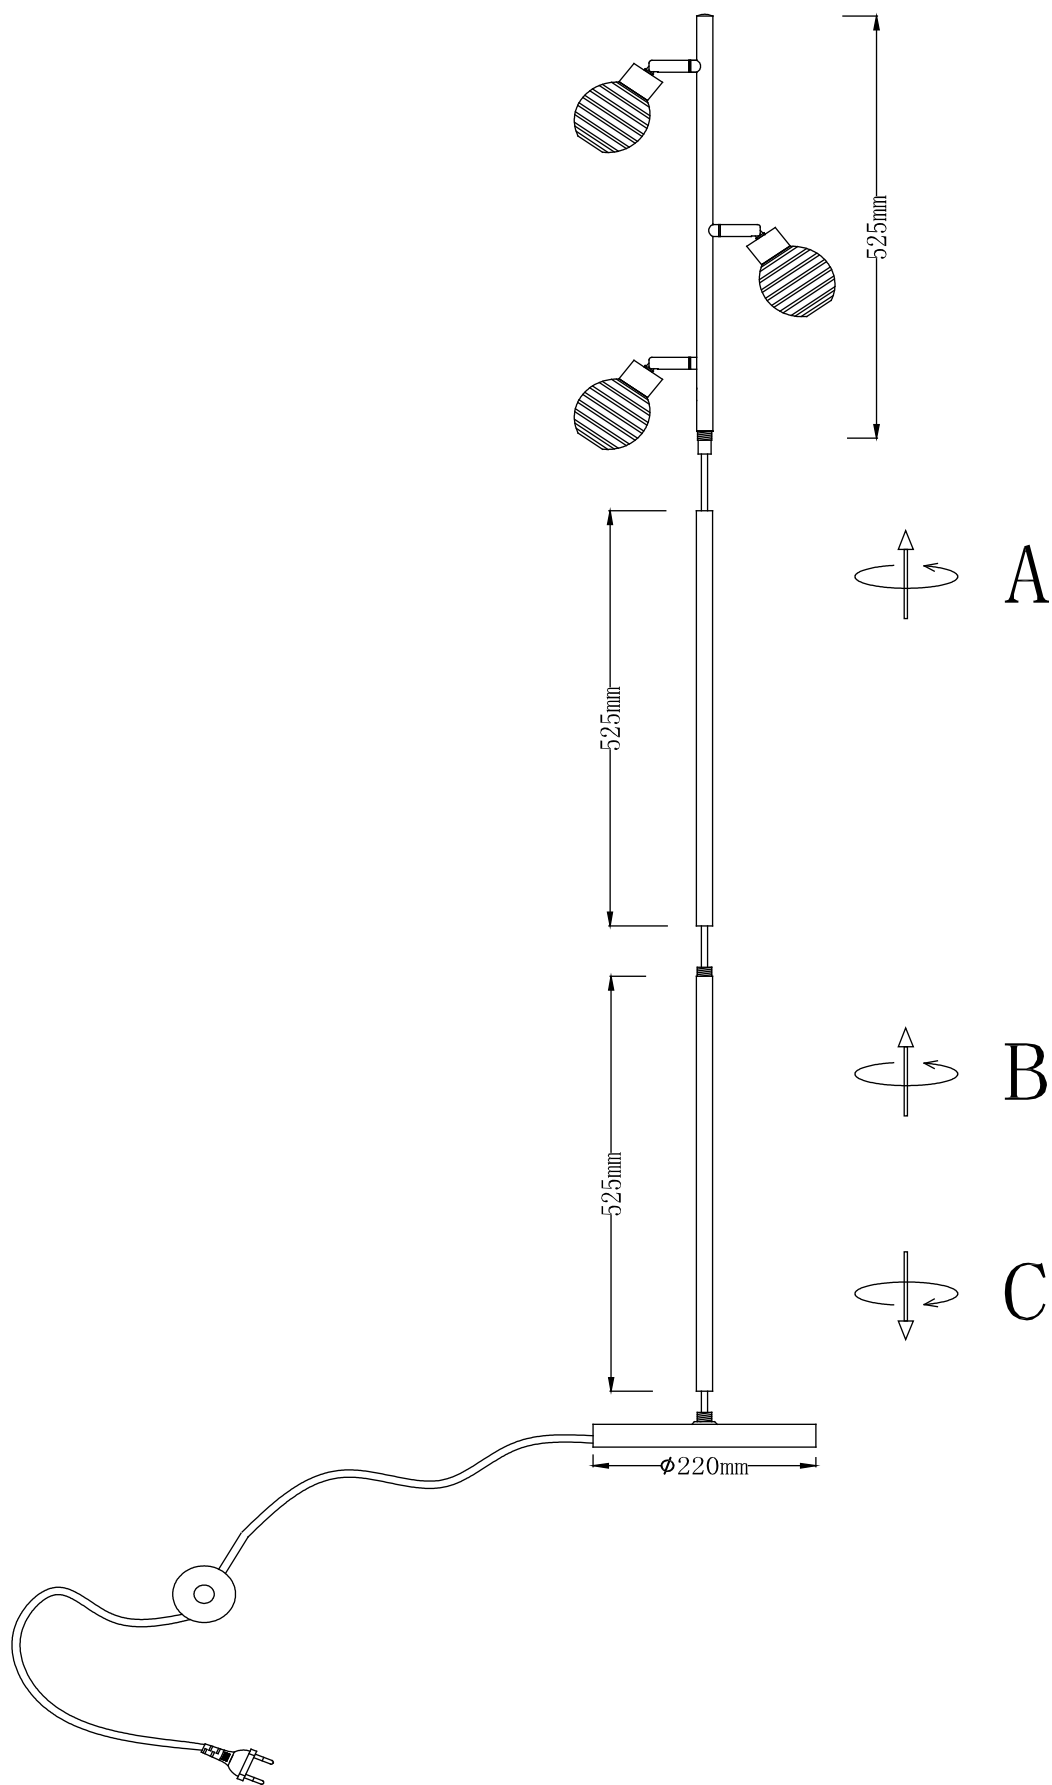

INSTRUCTION MANUAL

Twist FL 3 Chrome

90986

G9 3xMax 40W

QAZQA

WWW.QAZQA.COM