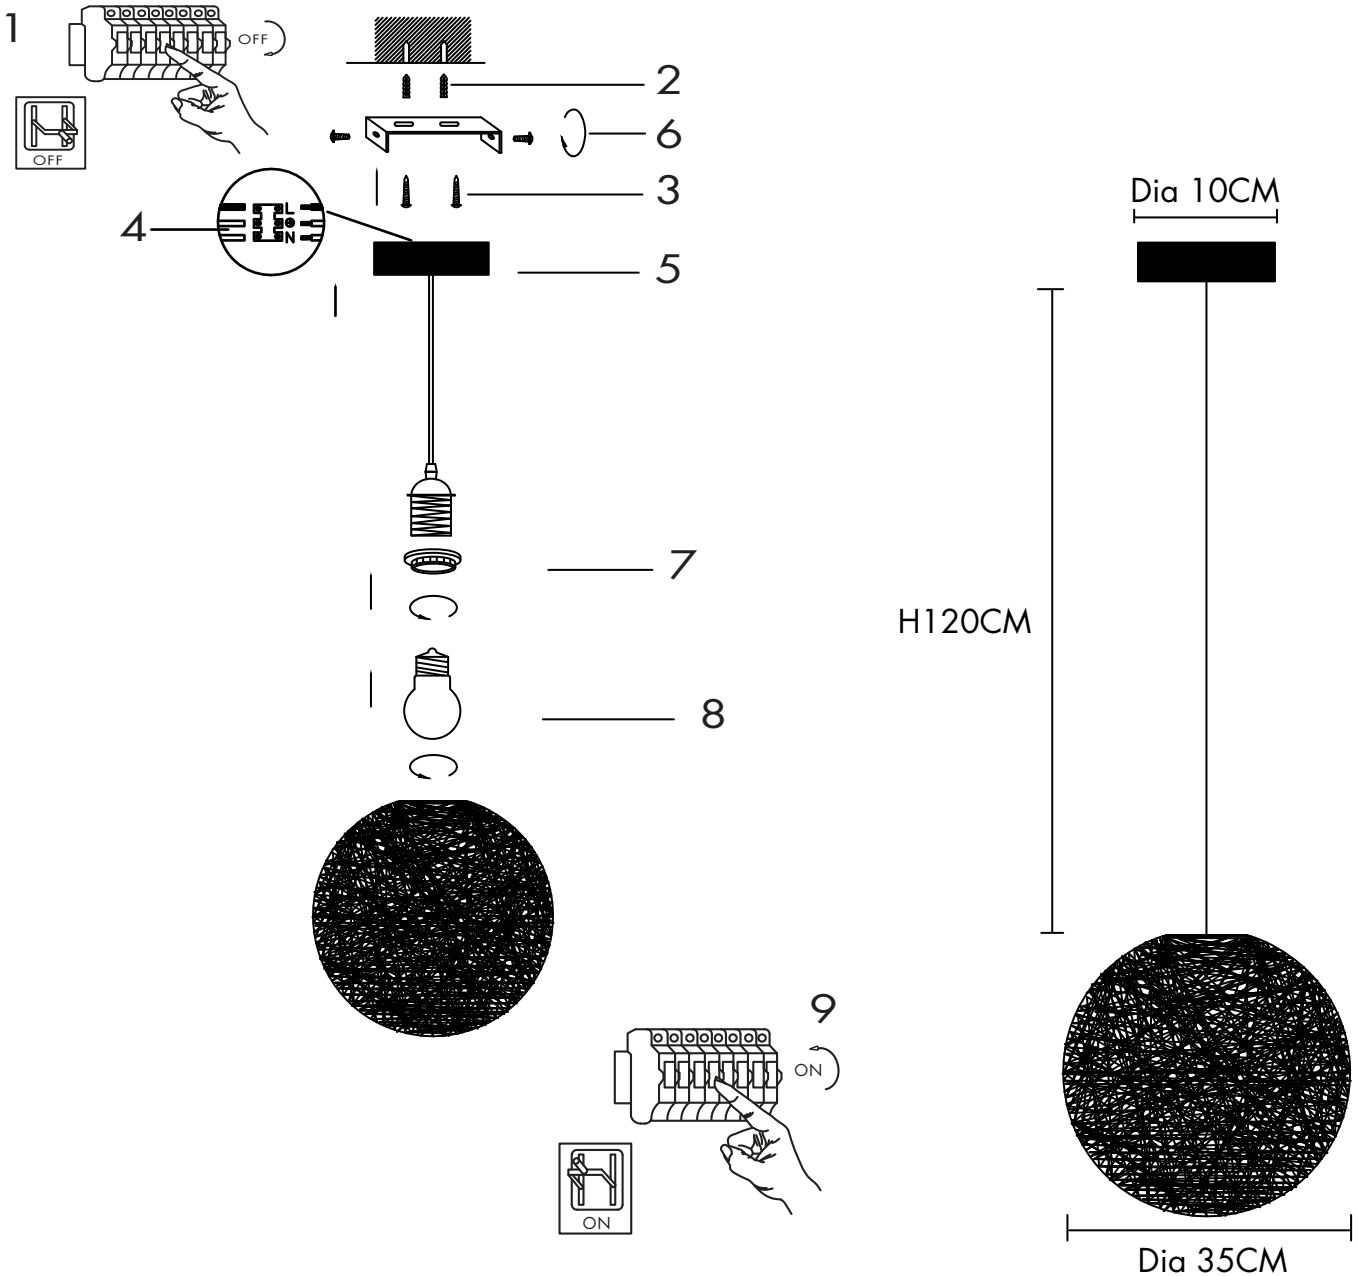

INSTRUCTION MANUAL

Corda HL 35
90890, 92965, 90891

FittinQ B.V.

Smaragdweg 52, 5527 LB Hapert, The Netherlands
www.qazqa.nl

QAZQA