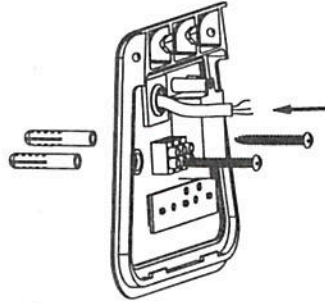

# Cover Outdoor WL LED

90811 90812

1.

2.

3.

4.

58

140