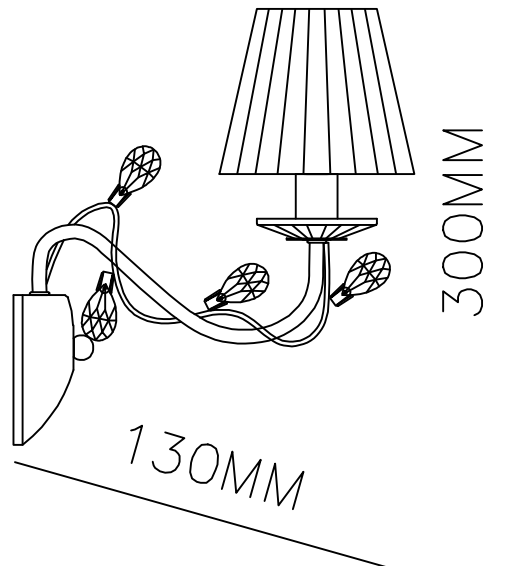

INSTRUCTION MANUAL

Ruffle WL 1 Antique Brass

90587

4		38# 8 pcs
7		1 pcs
8		1 pcs
10		1 pcs

280MM

QAZQA

WWW.QAZQA.COM