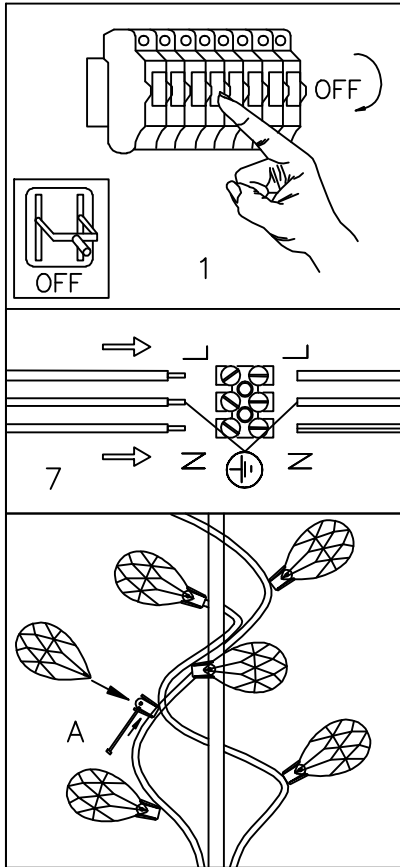

INSTRUCTION MANUAL

Ruffle CL 3 Antique Brass

90585

A		50#	8pcs
B		38#	12pcs
9			3pcs
10			3pcs
12			3pcs

380MM

ø550MM

QAZQA

WWW.QAZQA.COM