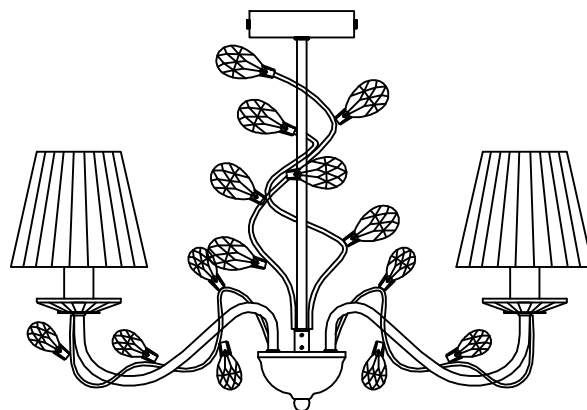

INSTRUCTION MANUAL

Ruffle CL 3 Antique Brass

90585

A		50#	8pcs
B		38#	12pcs
9			3pcs
10			3pcs
12			3pcs

380MM

ø550MM

QAZQA

WWW.QAZQA.COM