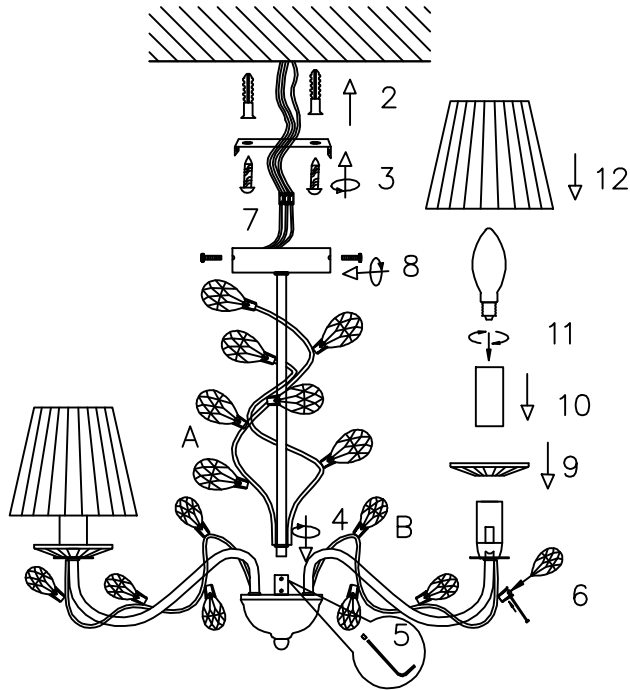

INSTRUCTION MANUAL

Ruffle CL 3 Antique Brass

90585

A		50#	8pcs
B		38#	12pcs
9			3pcs
10			3pcs
12			3pcs

380MM

ø550MM

QAZQA

WWW.QAZQA.COM