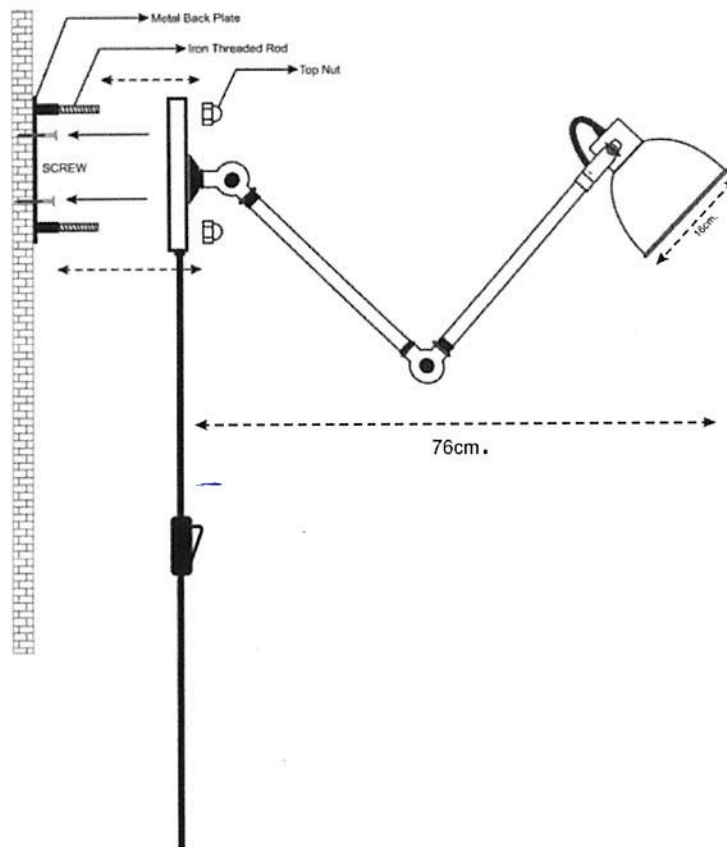

WWW.QAZQA.COM

Dazzle WL Arm Charcoal
90378

INSTRUCTION

QAZQA