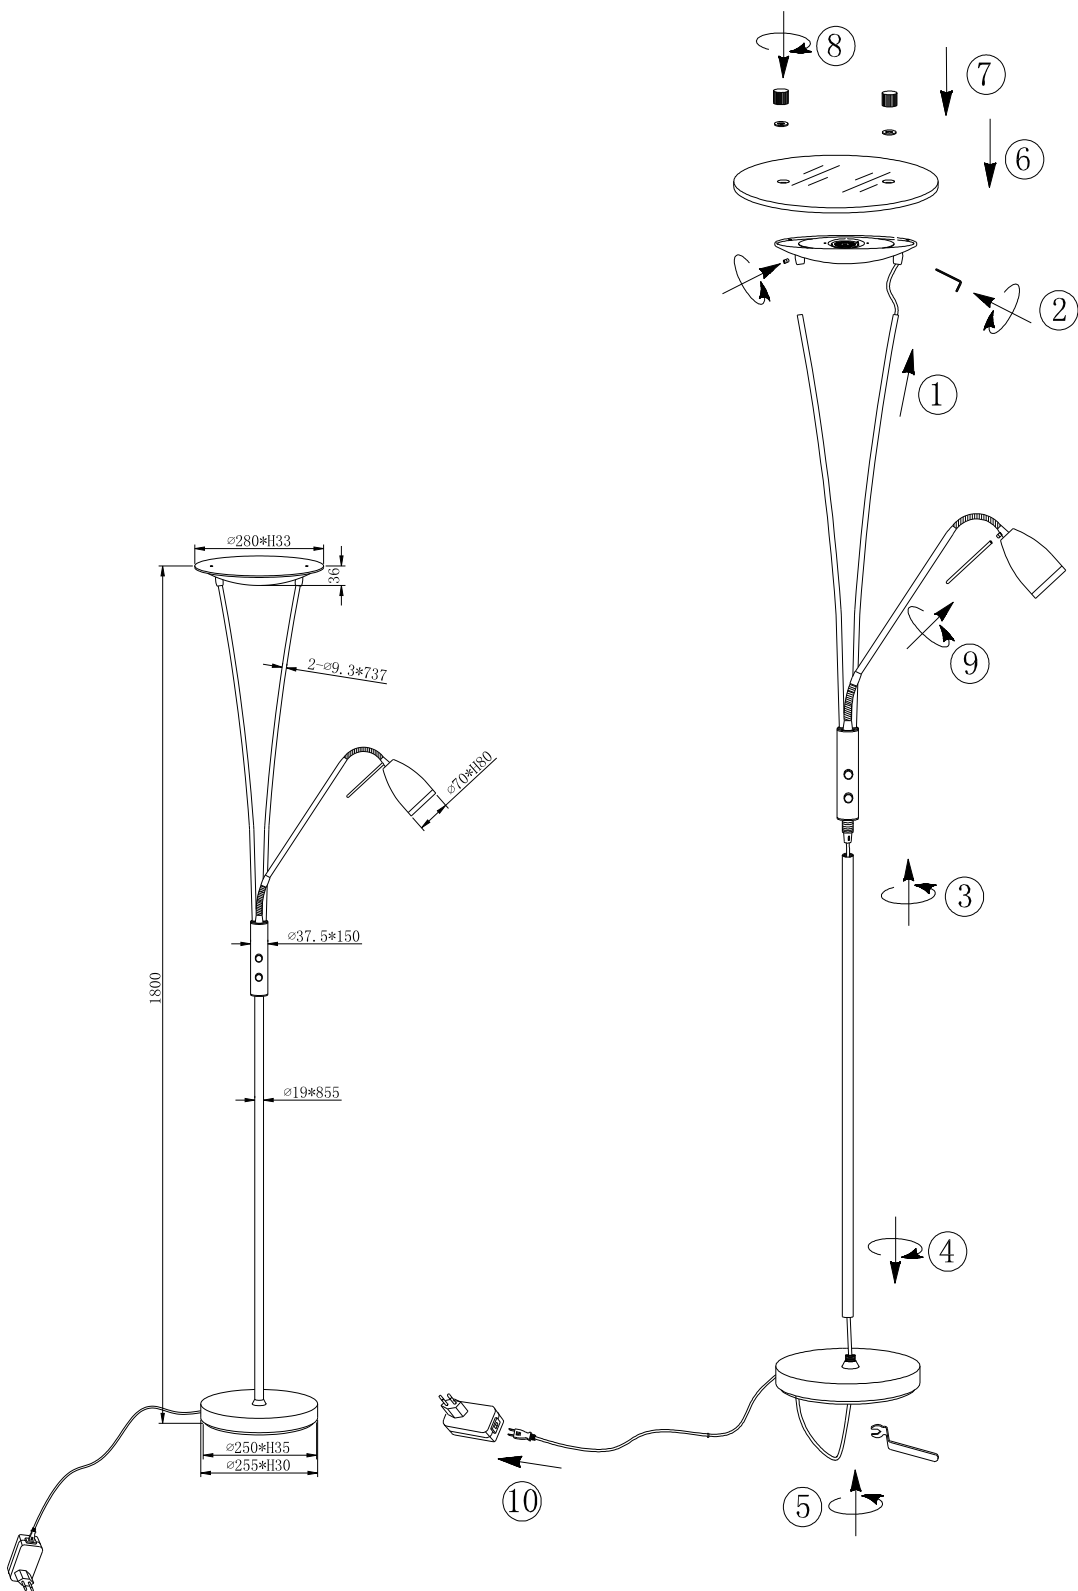

WWW.QAZQA.COM

90286

MAXIMUM
220~230V 50Hz LED 15W+5W

QAZQA