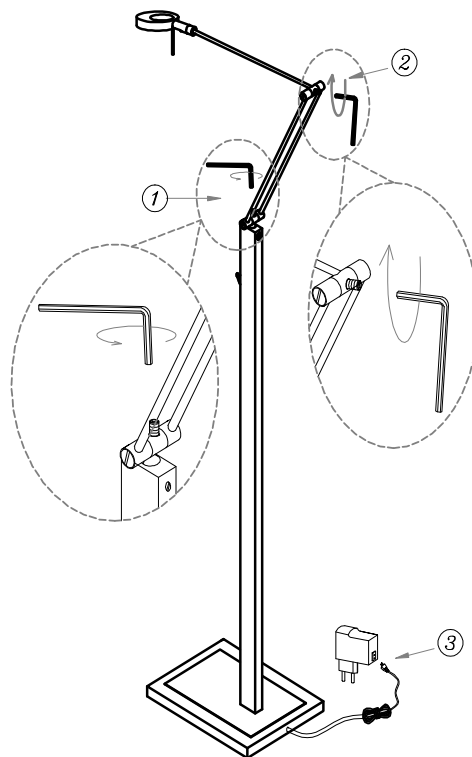

# 90285

MAXIMUM  
220~230V 50Hz LED 5W