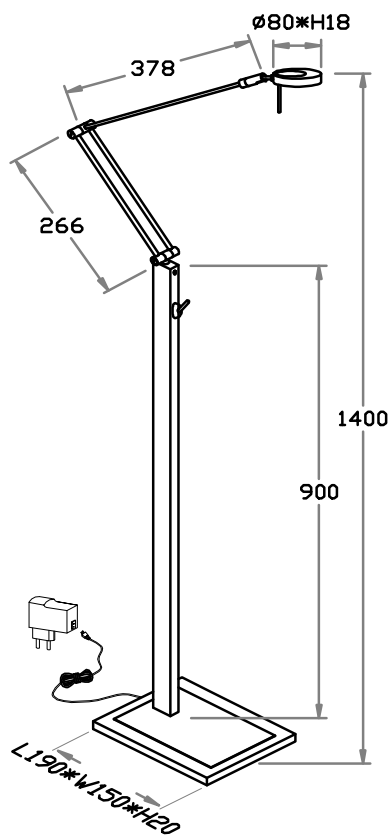

# 90285

MAXIMUM  
220~230V 50Hz LED 5W