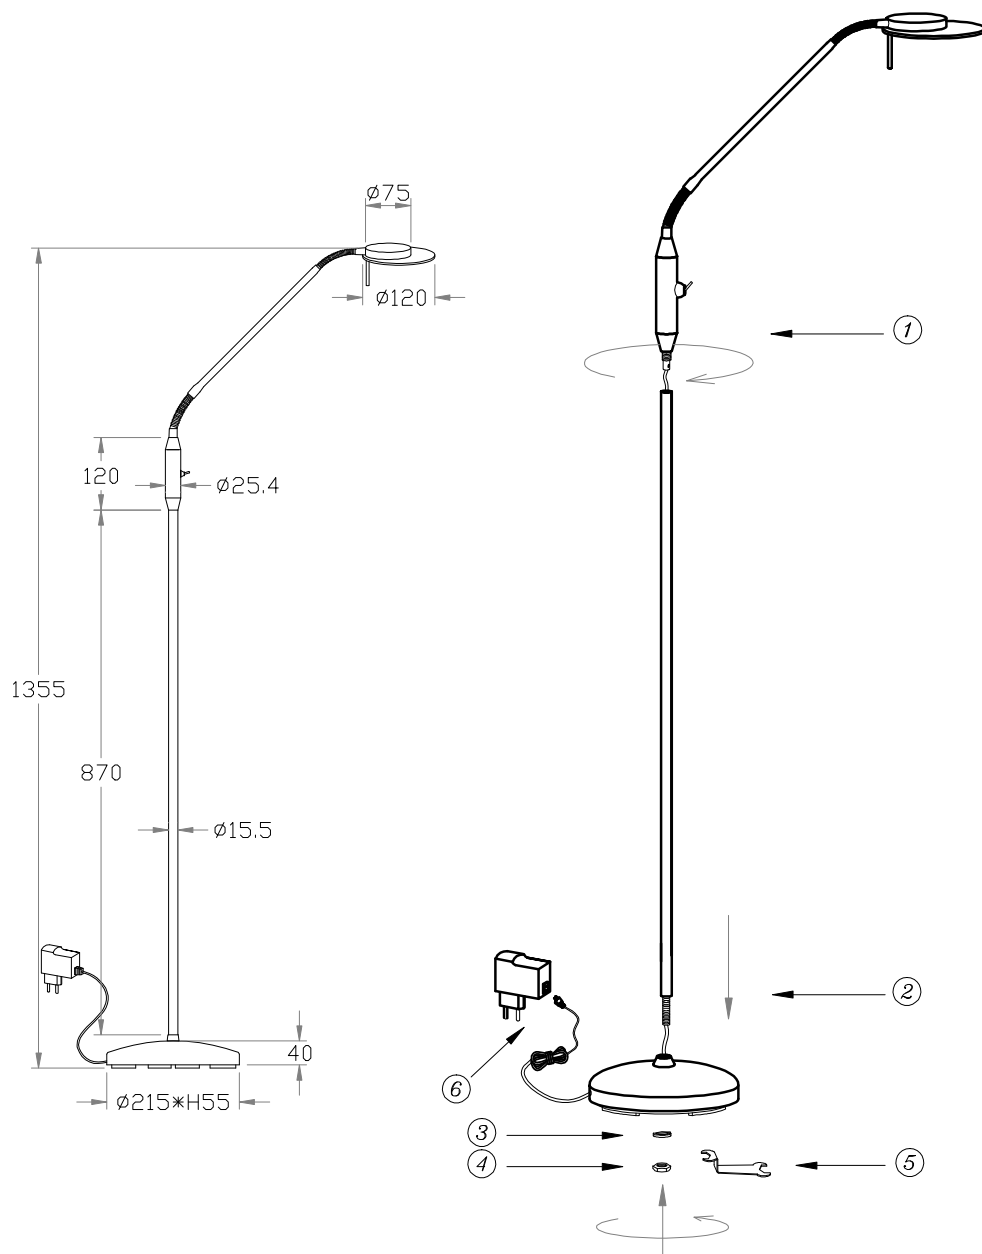

WWW.QAZQA.COM

90282

MAXIMUM
220~230V 50Hz LED 5W

QAZQA