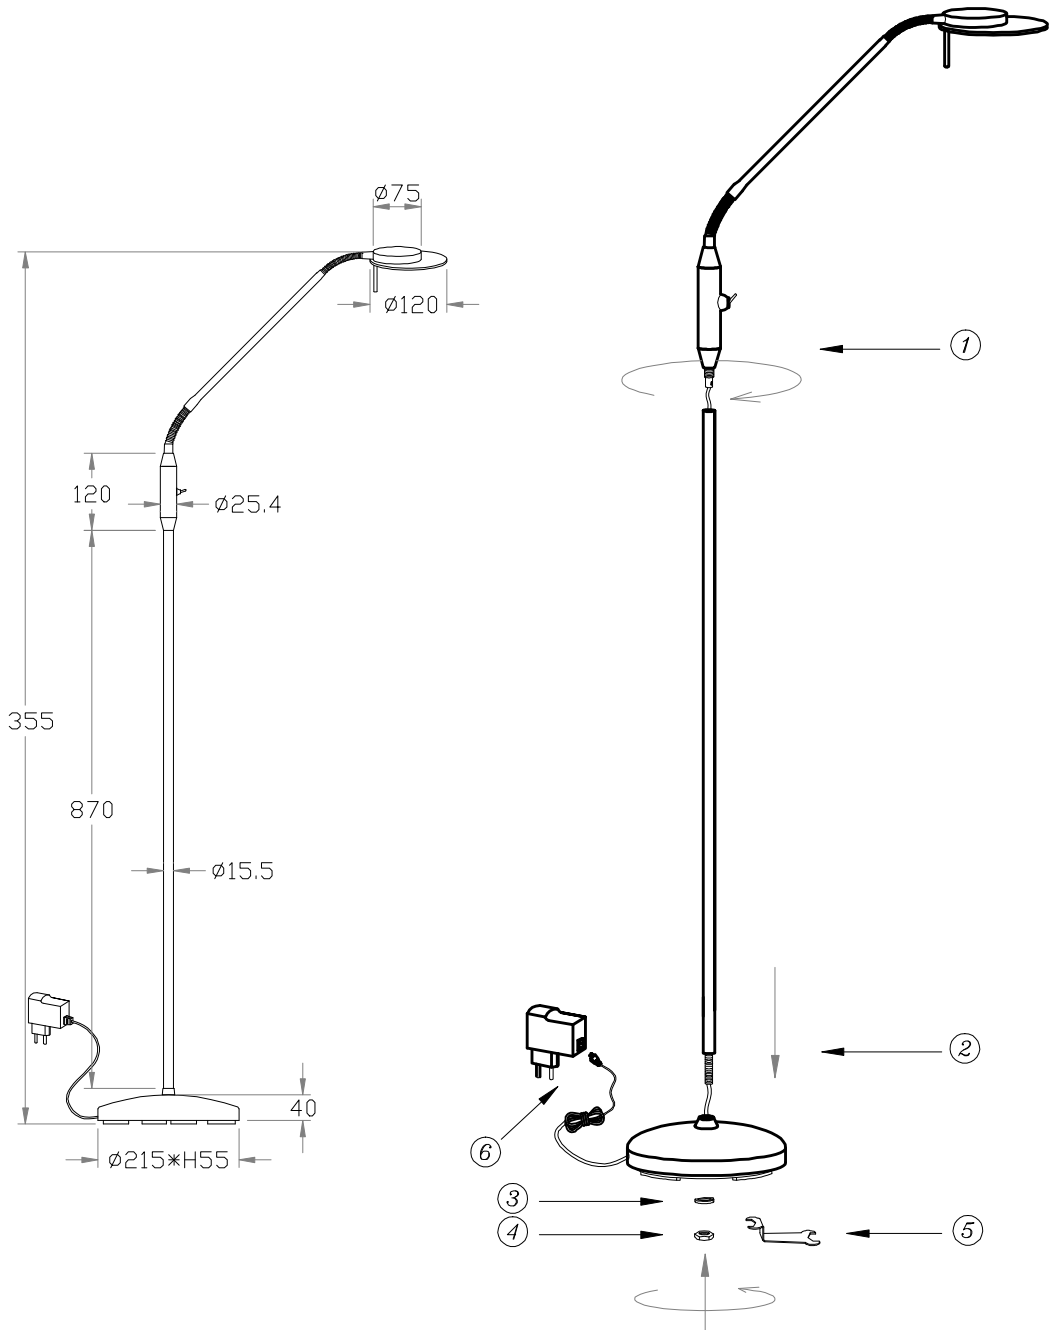

90281

MAXIMUM
220~230V 50Hz LED 5W

QAZQA