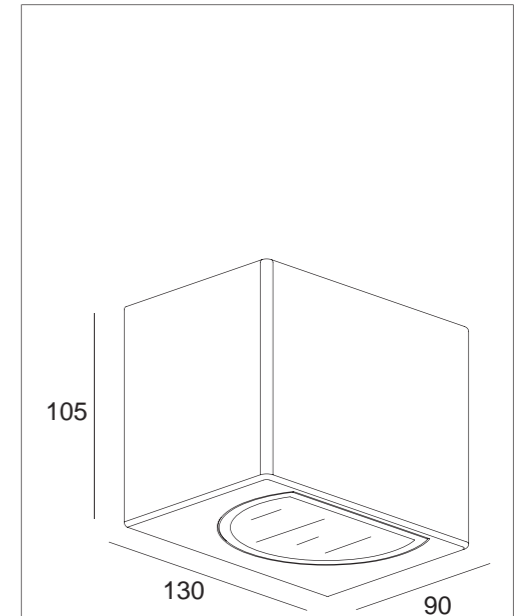

IP65

Stofdicht - Beschermtd tegen waterstralen
Étanche aux poussières - Protégé contre les jets d'eau
Staubdicht - Geschützt gegen Wasserstrahl
Dust-tight - Protected against water jets
Hermético al polvo - Protegido contra chorros de agua
A tenuta di polvere - Protetto contro i getti d'acqua

Installeer het armatuur enkel in ruimten waar direct contact met water onmogelijk is.
Cet équipement doit être installé dans des pièces hors de toute projection d'eau.
Diese Leuchte darf nur in Räumen verwendet werden, in denen ein direkter Kontakt mit Wasser nicht möglich ist.
This fitting should only be installed in rooms where direct contact with water is impossible.
Este aparato solamente puede ser instalado en habitaciones donde el contacto directo con el agua sea imposible.
Questo apparecchio di illuminazione deve essere installato solamente in locali in cui il contatto con l'acqua è impossibile.

Bevestiging wand opbouw
Montage mur appliqué
Montage wand aufgebaut
Fixation wall surface mounted
Montaje pared montado al superficie
Montaggio parete montato a superficie

Tiga LED 83024

Manual/

TIGA LED 83024 ◇
223 751 8102 ◇
◇ = A / G / W
INCL.1 x POWERLED WHITE 8W / 3000K
INCL.DIMMABLE LED POWER SUPPLY 700mA-DC
CURRENT CONTROLLED
MAINS DIMMING (FE)
110-240V / 50-60Hz

IP65

TIGA LED BS 83024 ◇
223 752 8102 ◇
◇ = A / G / W
INCL.1 x POWERLED WHITE 8W / 3000K
INCL.DIMMABLE LED POWER SUPPLY 700mA-DC
CURRENT CONTROLLED
MAINS DIMMING (FE)
110-240V / 50-60Hz

IP65

DELTALIGHT®