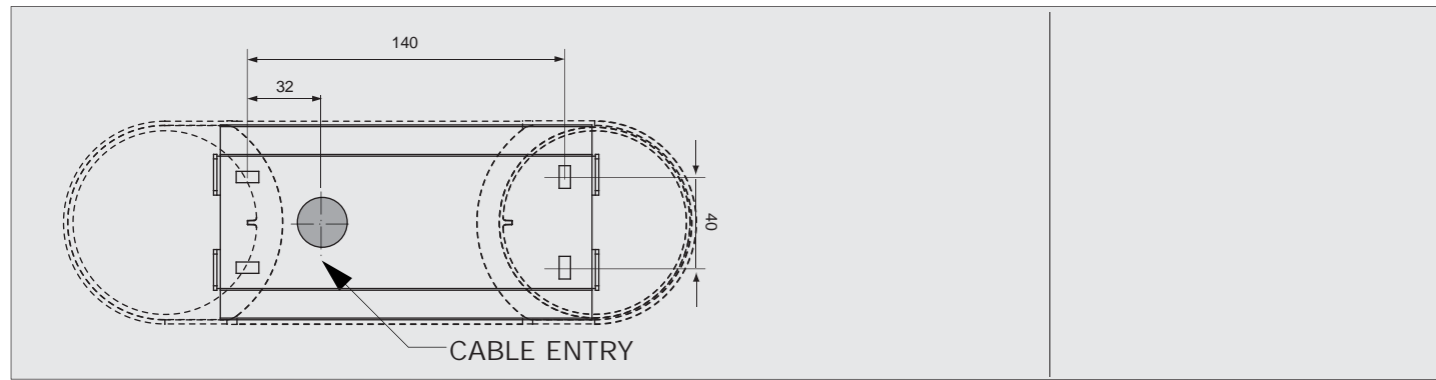

TWEETER ON 2 REO

DELTA LIGHT