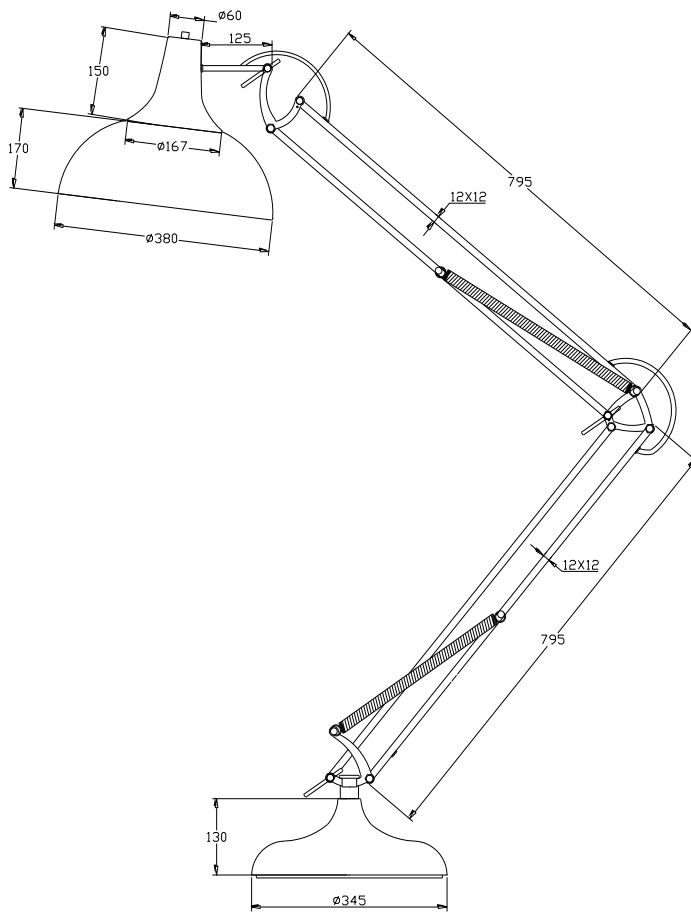

89169

MAXIMUM
220~230V 50Hz MAX E27 60W

WWW.QAZQA.COM

QAZQA