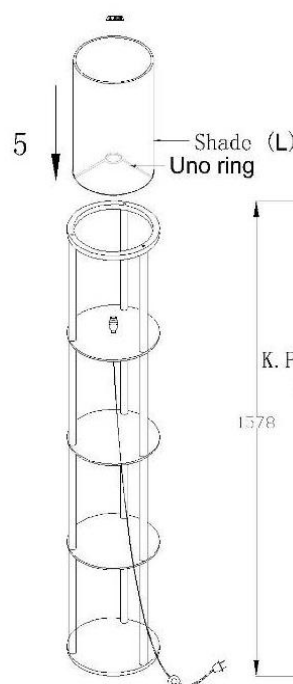

WWW.QAZQA.COM

89168

MAXIMUM

220~230V 50Hz MAX E27 150W

A 3PCS	B. Base 1PC	C. Long poles 9PCS	D 9PCS	E. Glass 2PCS
F 1PC	G 1PC	H 3PCS	I shade 1PCS	J. Short Poles 3PCS
				K. Plastic String 5PCS

QAZQA