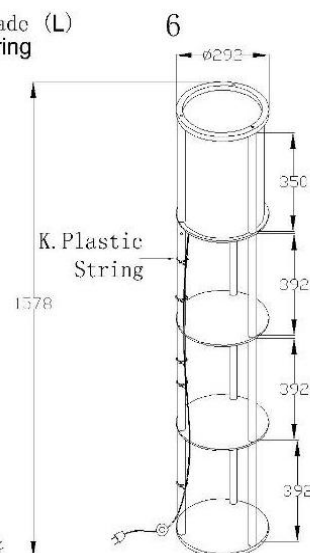

WWW.QAZQA.COM

89168

MAXIMUM

220~230V 50Hz MAX E27 150W

A 3PCS	B. Base 1PC	C. Long poles 9PCS	D 9PCS	E. Glass 2PCS
F 1PC	G 1PC	H 3PCS	I shade 1PCS	J. Short Poles 3PCS
				K. Plastic String 5PCS

QAZQA