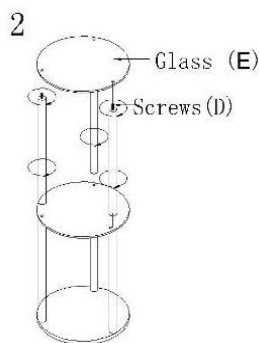

WWW.QAZQA.COM

89168

MAXIMUM

220~230V 50Hz MAX E27 150W

A 3PCS	B. Base 1PC	C. Long poles 9PCS	D 9PCS	E. Glass 2PCS
F 1PC	G 1PC	H 3PCS	I shade 1PCS	J. Short Poles 3PCS
				K. Plastic String 5PCS

QAZQA