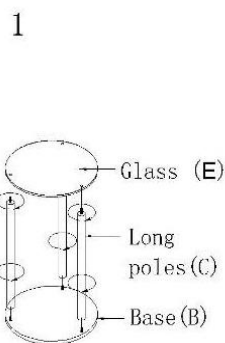

WWW.QAZQA.COM

89168

MAXIMUM

220~230V 50Hz MAX E27 150W

A 3PCS	B. Base 1PC	C. Long poles 9PCS	D 9PCS	E. Glass 2PCS
F 1PC	G 1PC	H 3PCS	I shade 1PCS	J. Short Poles 3PCS
				K. Plastic String 5PCS

QAZQA