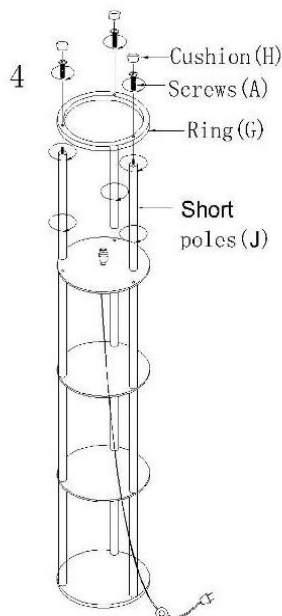

WWW.QAZQA.COM

89168

MAXIMUM

220~230V 50Hz MAX E27 150W

A 3PCS	B. Base 1PC	C. Long poles 9PCS	D 9PCS	E. Glass 2PCS
F 1PC	G 1PC	H 3PCS	I shade 1PCS	J. Short Poles 3PCS
				K. Plastic String 5PCS

QAZQA