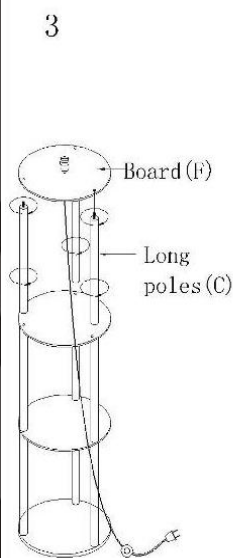

WWW.QAZQA.COM

89168

MAXIMUM

220~230V 50Hz MAX E27 150W

A 3PCS	B. Base 1PC	C. Long poles 9PCS	D 9PCS	E. Glass 2PCS
F 1PC	G 1PC	H 3PCS	I shade 1PCS	J. Short Poles 3PCS
				K. Plastic String 5PCS

QAZQA