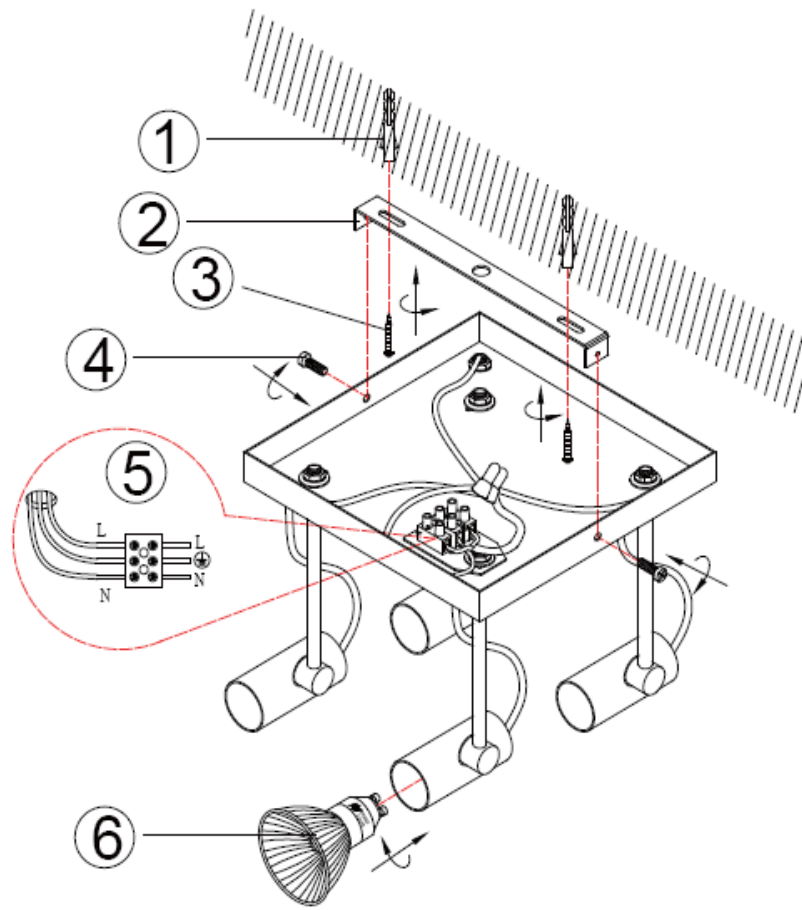

89166

MAXIMUM
220~230V 50Hz MAX GU10 35W

WWW.QAZQA.COM

QAZQA