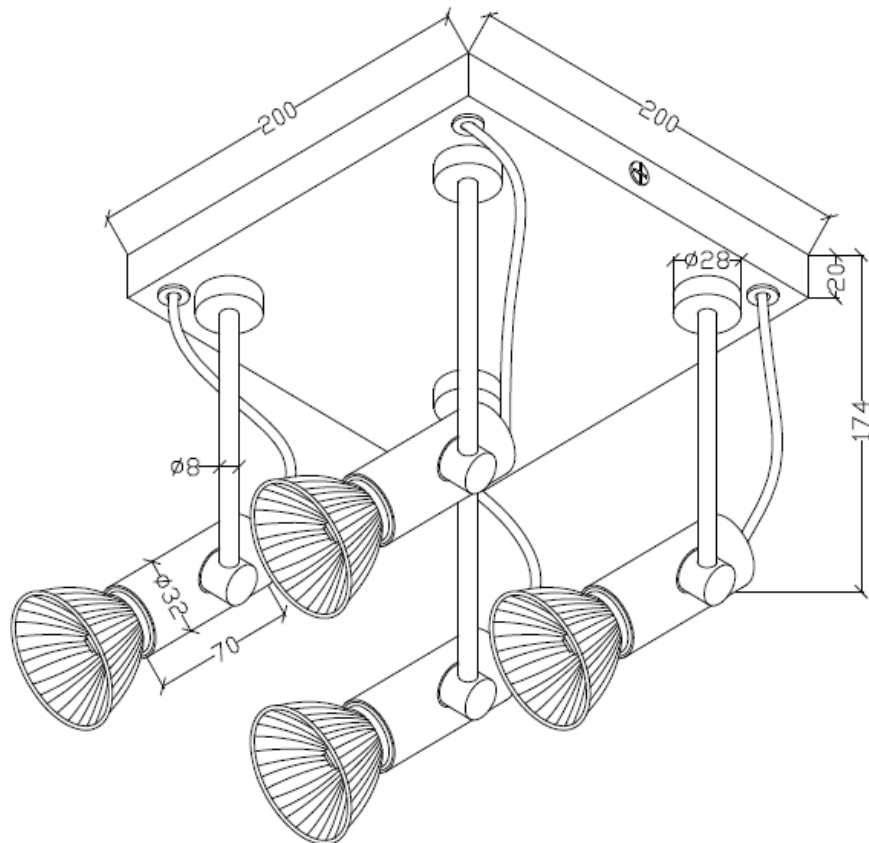

89166

MAXIMUM
220~230V 50Hz MAX GU10 35W

WWW.QAZQA.COM

QAZQA