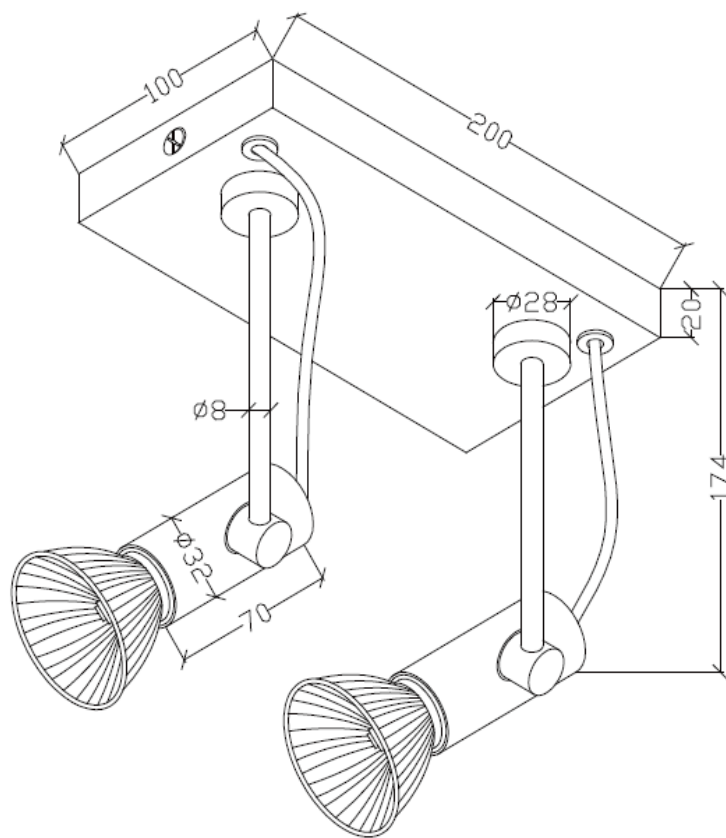

89165

MAXIMUM
220~230V 50Hz MAX GU10 35W

WWW.QAZQA.COM

QAZQA