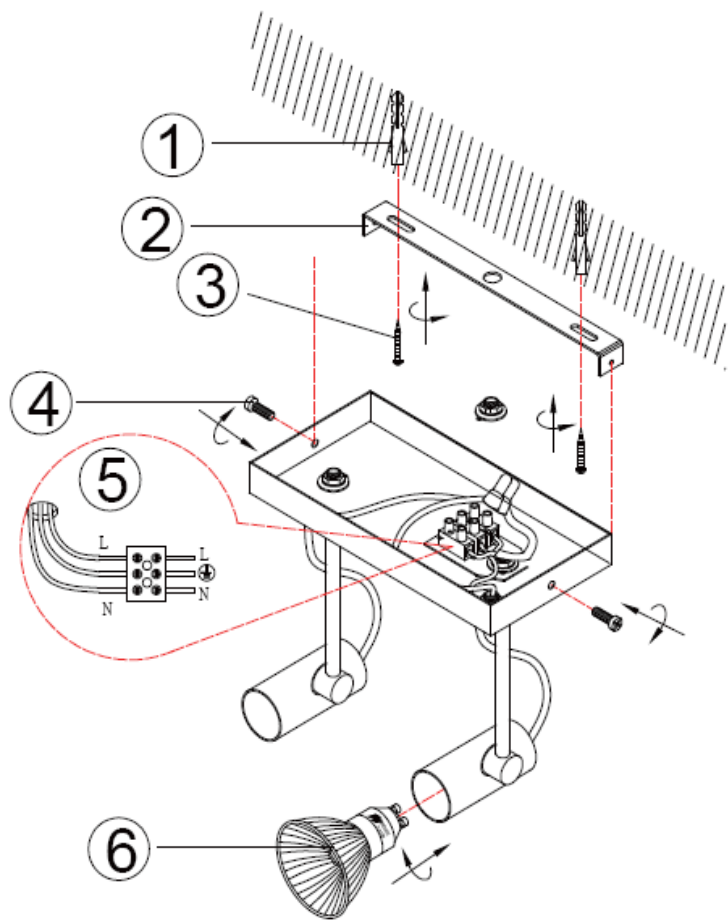

89165

MAXIMUM
220~230V 50Hz MAX GU10 35W

WWW.QAZQA.COM

QAZQA