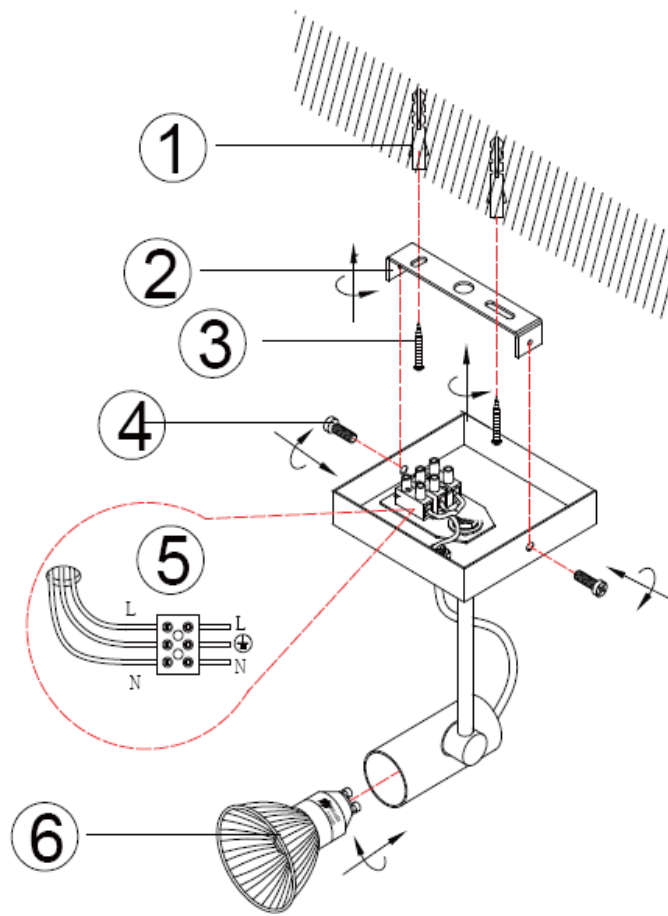

89164

MAXIMUM
220~230V 50Hz MAX GU10 35W

WWW.QAZQA.COM

QAZQA