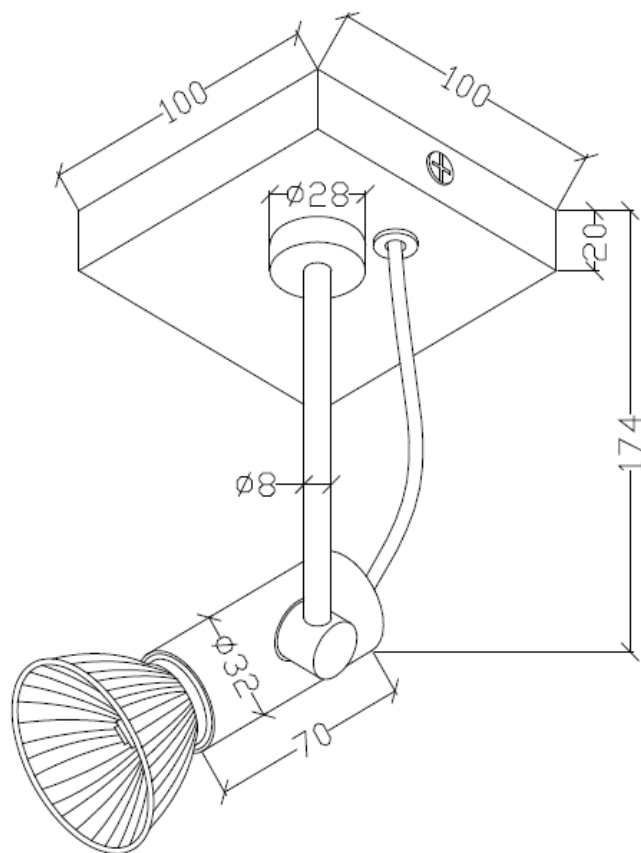

89164

MAXIMUM
220~230V 50Hz MAX GU10 35W

WWW.QAZQA.COM

QAZQA