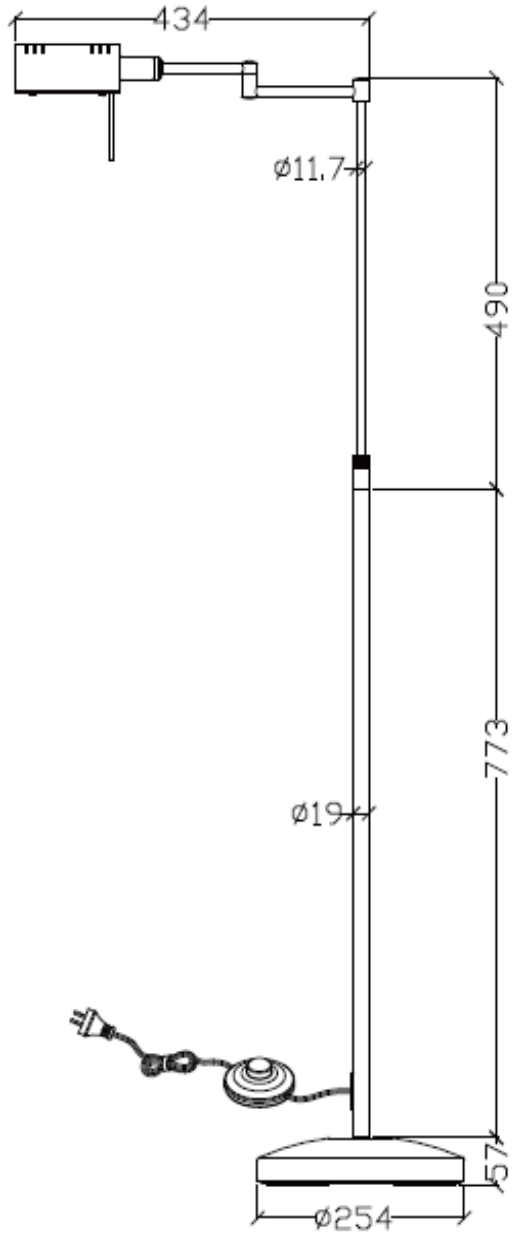

89163

MAXIMUM
220~230V 50Hz MAX G9 40W

WWW.QAZQA.COM

QAZQA