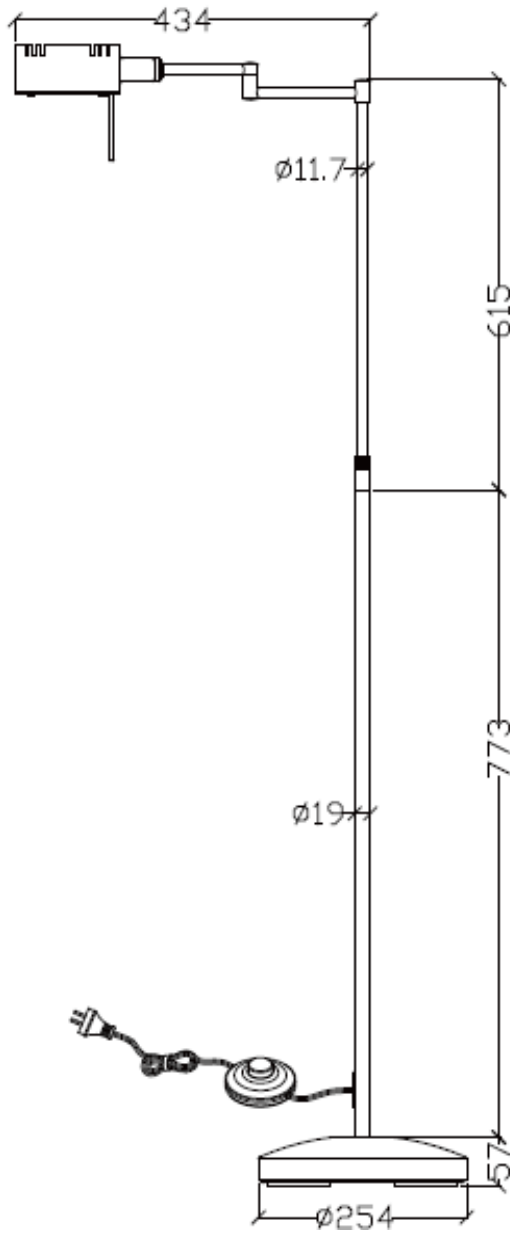

89161

MAXIMUM

220~230V 50Hz MAX G9 40W

QAZQA

WWW.QAZQA.COM