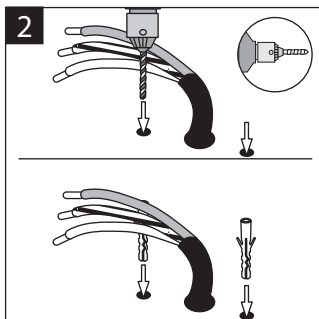

massive

CE Distributor
Satenrozen 13
2550Kontich - Belgium
PC MOO 000 660
A846 Last update: 02/07/10

massive

7