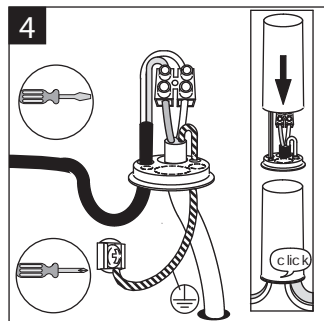

massive

CE Distributor
Satenrozen 13
2550Kontich - Belgium
PC MOO 000 660
A846 Last update: 02/07/10

massive

7