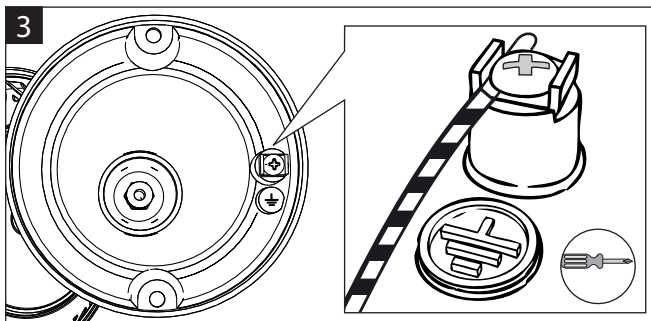

massive

CE Distributor
Satenrozen 13
2550Kontich - Belgium
PC MOO 000 660
A846 Last update: 02/07/10

massive

7