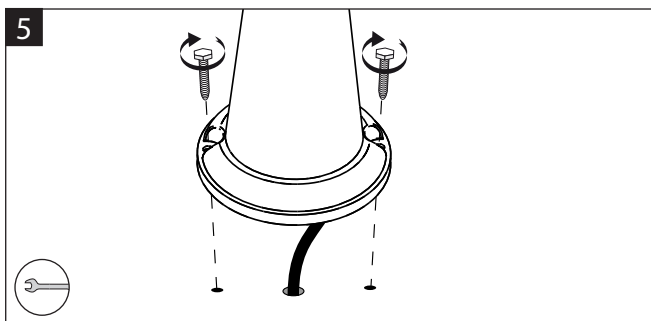

massive

CE Distributor
Satenrozen 13
2550Kontich - Belgium
PC MOO 000 660
A846 Last update: 02/07/10

massive

7