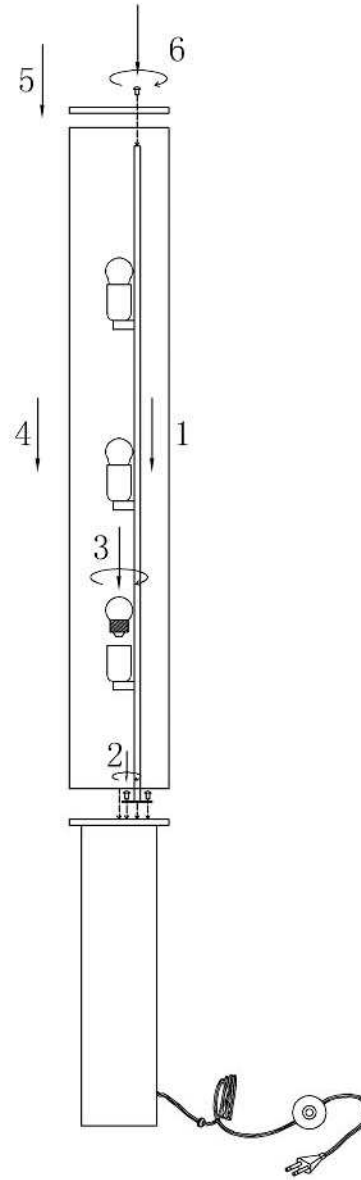

## VT FL LONG OFF-WHITE

88986