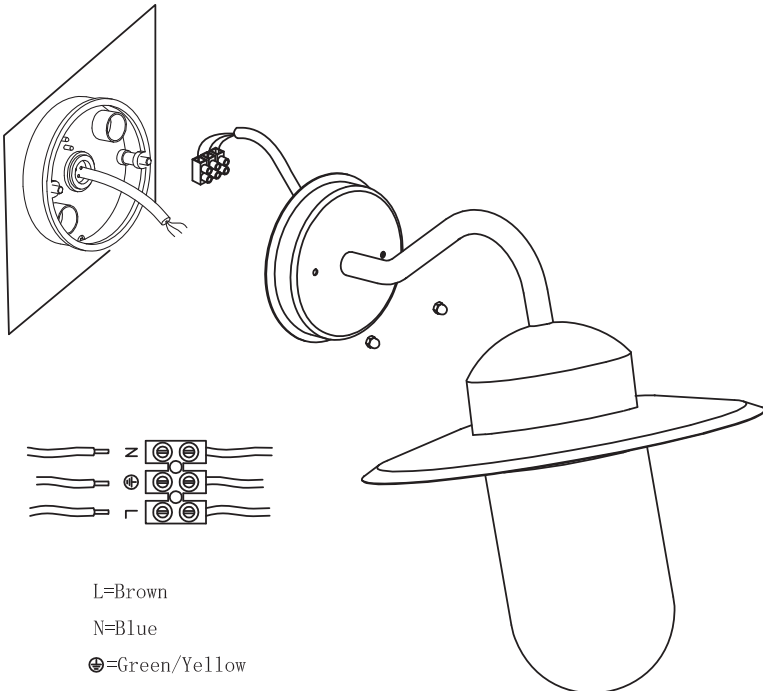

INSTRUCTION MANUAL

Kansas WL Dark Grey
70089

1.

2.

1.

Overall Size:

FittinQ B.V.

Smaragdweg 52, 5527 LB Hapert, The Netherlands
www.qazqa.nl