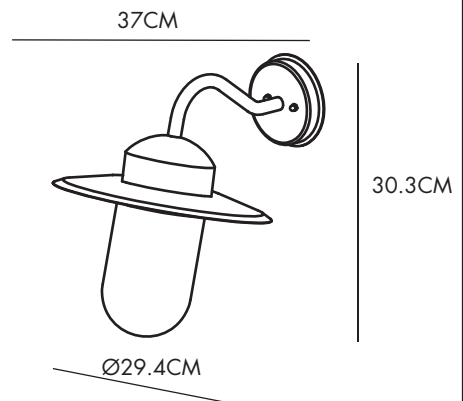

INSTRUCTION MANUAL

Kansas WL Dark Grey
70089

1.

2.

1.

Overall Size:

FittinQ B.V.

Smaragdweg 52, 5527 LB Hapert, The Netherlands
www.qazqa.nl