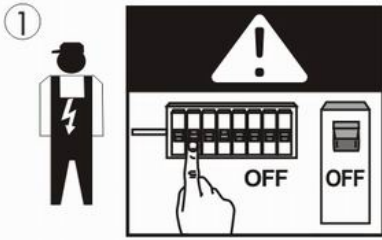

INSTRUCTION MANUAL

Shell HL Stainless
70053

FittinQ B.V.
Smaragdweg 52, 5527 LB Hapert, The Netherlands
www.qazqa.nl

QAZQA