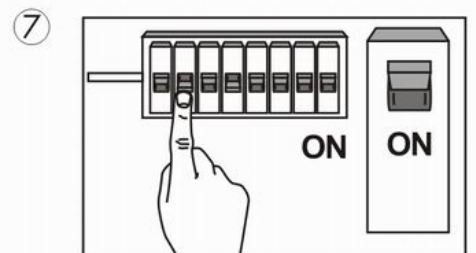

INSTRUCTION MANUAL

Shell HL Stainless
70053

FittinQ B.V.
Smaragdweg 52, 5527 LB Hapert, The Netherlands
www.qazqa.nl

QAZQA