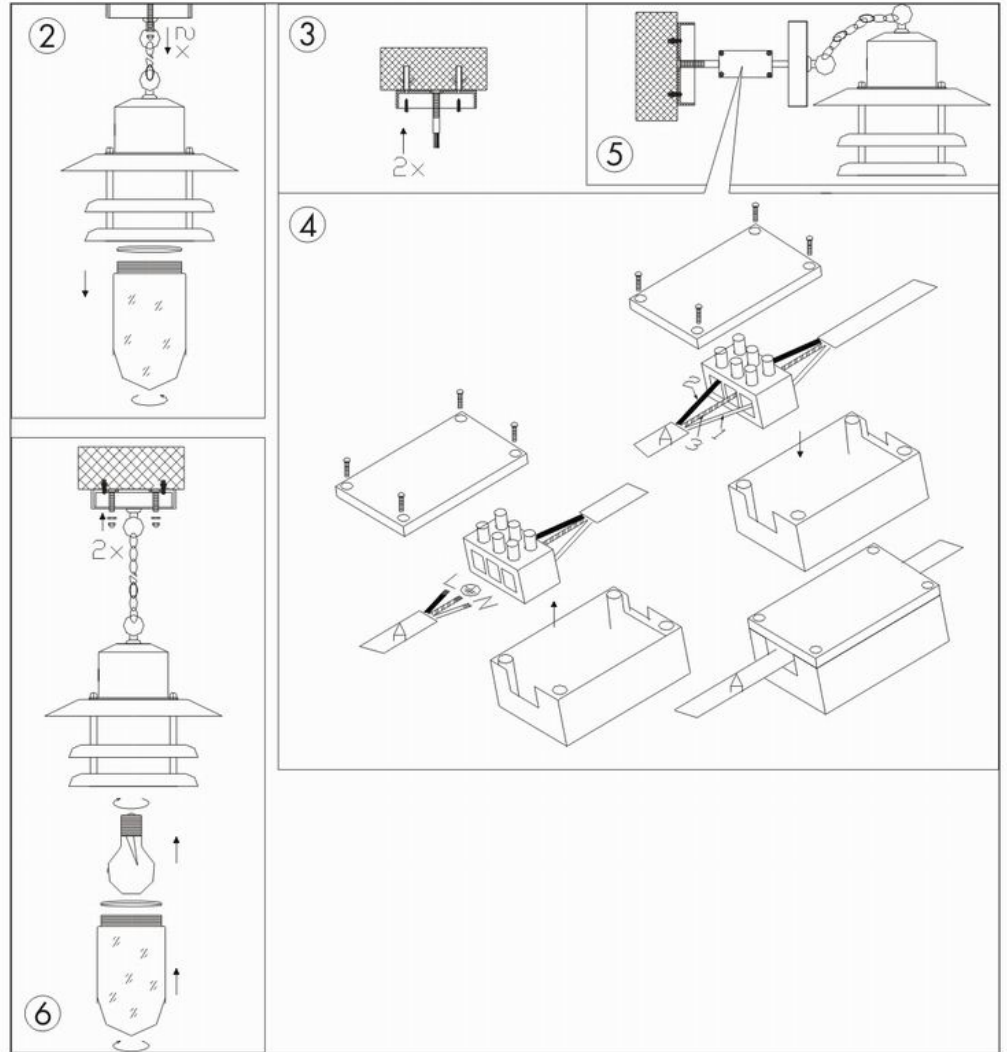

INSTRUCTION MANUAL

Shell HL Stainless
70053

FittinQ B.V.
Smaragdweg 52, 5527 LB Hapert, The Netherlands
www.qazqa.nl

QAZQA