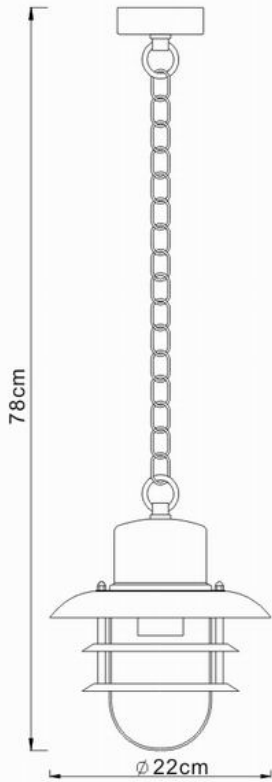

INSTRUCTION MANUAL

Shell HL Stainless
70053

FittinQ B.V.
Smaragdweg 52, 5527 LB Hapert, The Netherlands
www.qazqa.nl

QAZQA