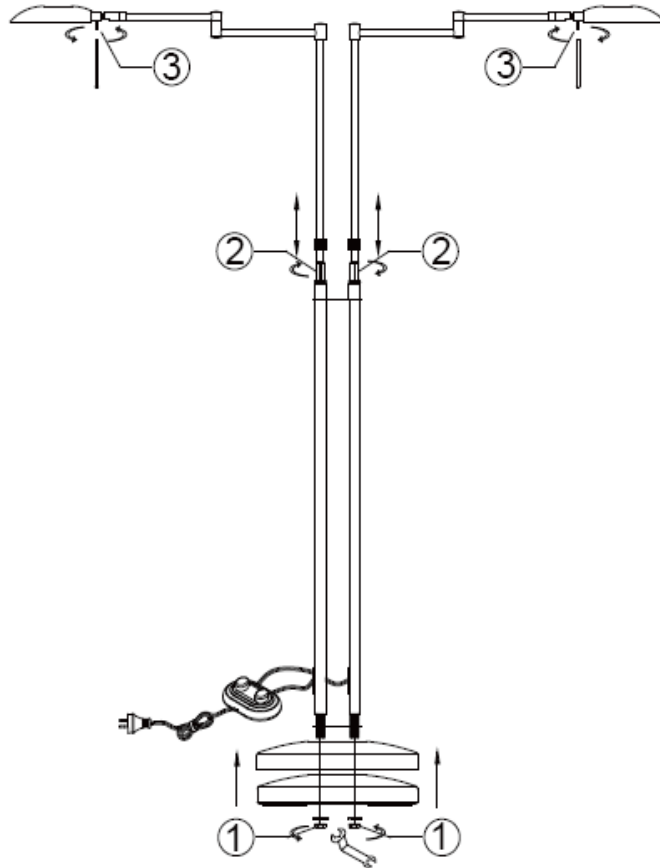

# 45691

MAXIMUM  
220~230V 50Hz MAX R7S 100W