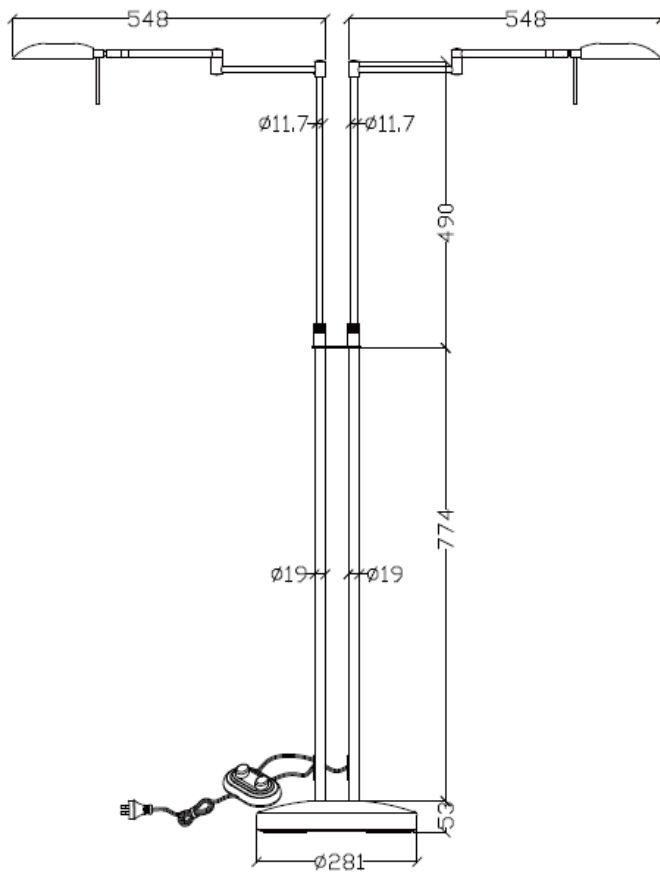

# 45691

MAXIMUM  
220~230V 50Hz MAX R7S 100W