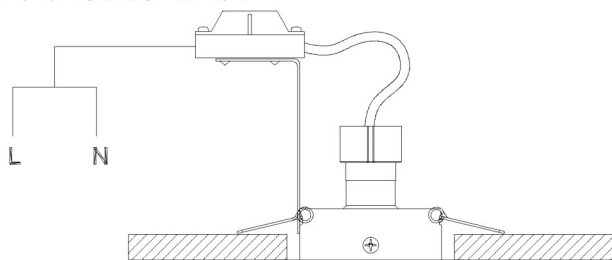

Instruction manual

Impreza DL Stainless 304
44889

INPUT: AC220~240V

INPUT: AC220~240V

INPUT: AC220~240V