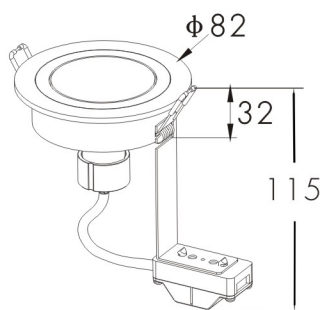

Instruction manual

Impreza DL Stainless 304
44889

INPUT: AC220~240V

INPUT: AC220~240V

INPUT: AC220~240V