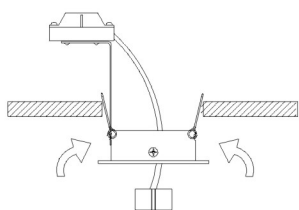

Instruction manual

Impreza DL Stainless 304
44889

INPUT: AC220~240V

INPUT: AC220~240V

INPUT: AC220~240V