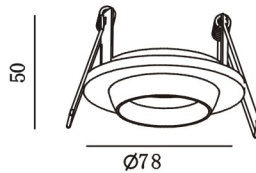

WWW.QAZQA.COM

x 1

MAX 50W

44810

CUT DUT: Ø68

QAZQA

148x210mm