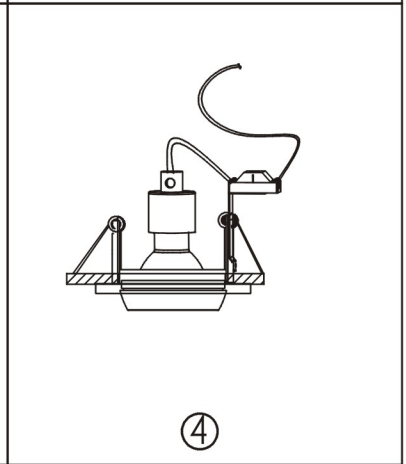

WWW.QAZQA.COM

x 1

MAX 50W

44810

CUT DUT: Ø68

QAZQA

148x210mm