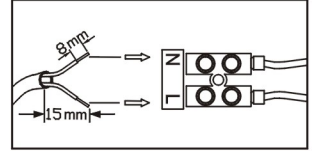

WWW.QAZQA.COM

x 1

MAX 50W

44810

CUT DUT: Ø68

QAZQA

148x210mm