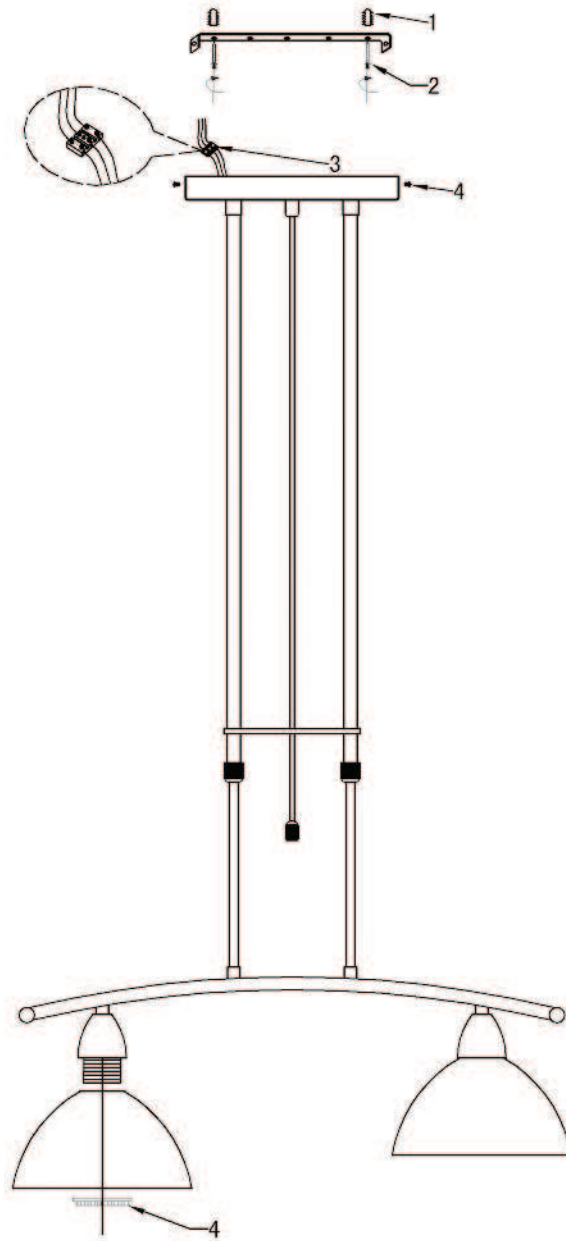

## FIRENZE HL 2 SATIN

42299