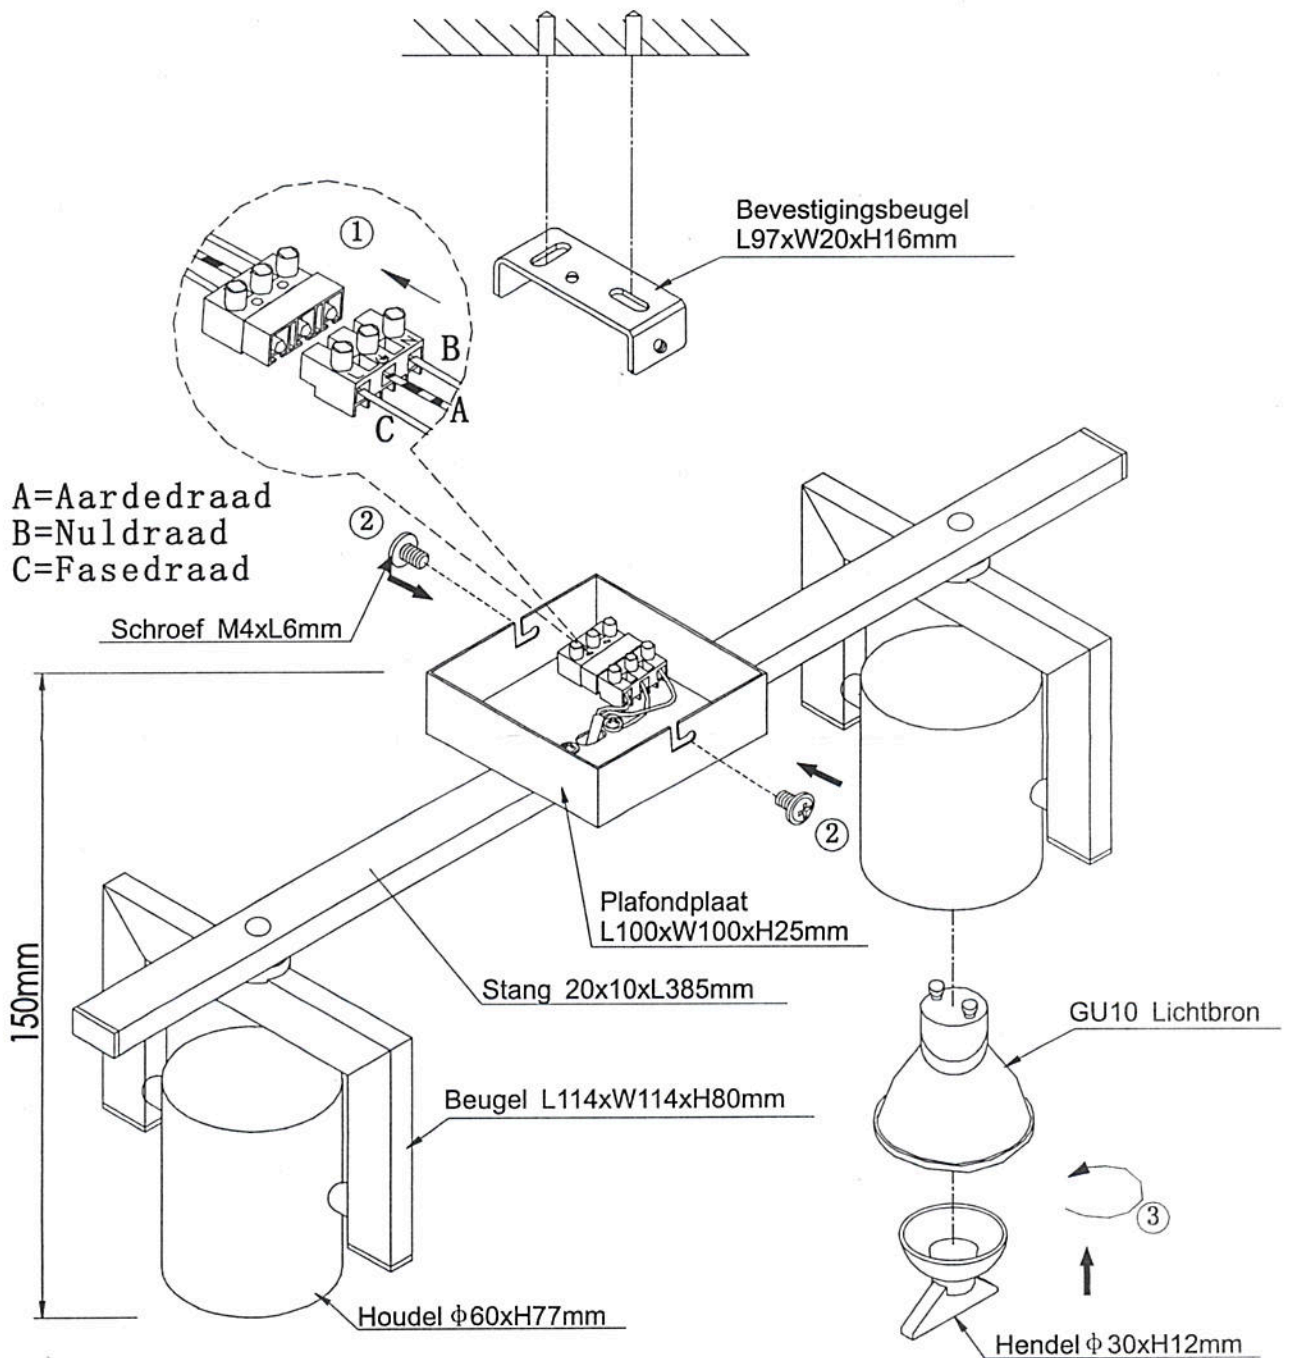

ITEM NO. : PL8521 PLAFOND LAMP

N. W: 0.9KGS

230V ~50Hz GU10 Max. 50Wx2